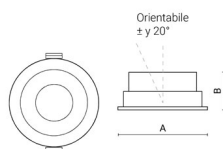

GEO

orientabile - ottica bianca

Codice Arcluce **0320008A-927-11**

Ex Codice

Codice EAN **8054378417948**

Informazioni tecniche

Sorgente:	LED, 2700K, CRI>90
Efficacia apparecchio:	71lm/W
Apparecchio:	8W , 570lm
Vita utile del LED:	> 50000h - L80 - B20 (Ta 25°C)
Consistenza colori:	< 3 SDCM
Alimentazione:	220-240V 50/60Hz
Controllo:	ON/OFF
Ottica:	diffondente 33° (orientabile 20°)
UGR:	<19
Colore:	Bianco - 11
Peso:	0.31 kg
Foro a incasso:	Ø 75mm
Dimensioni:	A: 83mm B: 36mm

Installazione

- Installazione a incasso.
- Fissaggio con molle a filo in acciaio.

Note

- Disponibili versioni con Casambi e altri moderni sistemi di controllo, per maggiori informazioni vedi la sezione "Controllo della luce".

Norma

- Apparecchio costruito in conformità alle norme EN 60598-1 e EN 60598-2-2.

GEO

orientabile - ottica bianca

Codice Arcluce **0320008A-927-11**

Ex Codice

Codice EAN **8054378417948**

Capitolato

Faretto da incasso orientabile per illuminazione di interni con ottica di colore nero lucido. Design ricercato e diffusione omogenea della luce, per illuminare vetrine e oggetti in esposizione. Corpo e cornice in alluminio pressofuso. Verriciatura a polvere antigiare stabilizzata ai raggi UV. Lenti LED in tecnopolimero ottico. Lunga vita utile del LED: >50000h con L80. Apparecchio costruito in conformità alle norme EN 60598-1 e EN 60598-2-2. Sorgenti LED disponibili nelle temperature di colore 2700K. Alta consistenza dei colori < 3 SDCM e vita utile del LED > 50000h - L80 - B20 (Ta 25°C). Efficacia del sistema, minimo 71lm/W. Apparecchio in classe di isolamento II. DRIVER INCLUSO. Installazione a incasso. Fissaggio con molle a filo in acciaio. Disponibili versioni con Casambi e altri moderni sistemi di controllo, per maggiori informazioni vedi la sezione "Controllo della luce".
Marca ARCLUCE mod. GEO