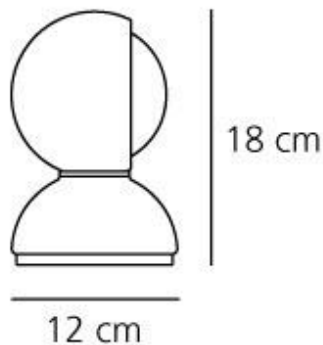

MISURE

COLORE

PREMI

1967 Compasso d'Oro/ADI XIV Triennale de Milan (Italia)