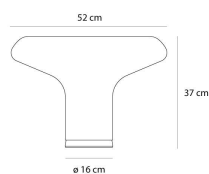

SCHEMA PRODOTTO

Lesbo

Corpo e diffusore in vetro Murano soffiato-sfumato, base in metallo lucidato.

Trasparente

HALO A60 Tavolo

N/D° IP20

W	Dimensioni	Flusso Luminoso (lm)	Color	Code	Nome del prodotto
77W	H 37 cm	1180lm	<input type="radio"/>	0054010A	Lesbo