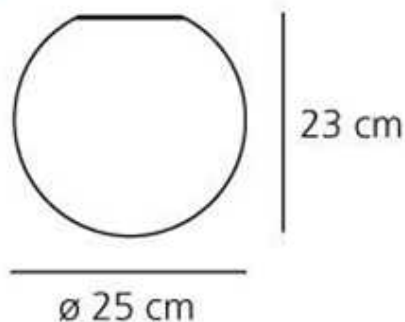

## DIMENSIONI

Altezza:	cm 23
Larghezza incasso:	cm 25

## MISURE