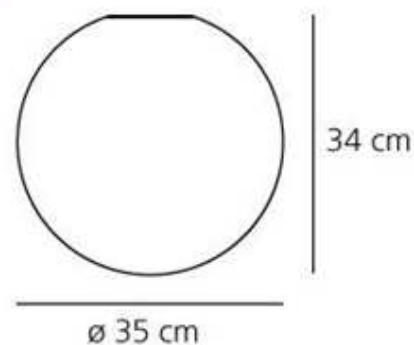

## DIMENSIONI

Altezza:	cm 34
Larghezza incasso:	cm 35

## MISURE