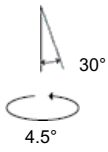

### Melampo

Base in zama verniciata; stelo in alluminio verniciato; diffusore in raso di seta, supportato da materiale plastico.

Ecrù Grigio Alluminio Nero

HALO Tavolo

650° IP20

W	Dimensioni	Flusso Luminoso (lm)	Color	Code	Nome del prodotto
104W	H 58 cm	1640lm		0315020A	Melampo tavolo - Bronzo Ecrù
				0315010A	Melampo tavolo - Grigio alluminio
				0315030A	Melampo tavolo - Nero

HALO Terra

650° IP20

W	Dimensioni	Flusso Luminoso (lm)	Color	Code	Nome del prodotto
104W	H 137 cm	1640lm		0123020A	Melampo terra - Bronzo Ecrù
				0123010A	Melampo terra - Grigio alluminio

## HALO Parete

650° IP20

W	Dimensioni	Flusso Luminoso (lm)	Color	Code	Nome del prodotto
46 W	H 35 cm	630lm		0720020A	Melampo parete - Bronzo Ecrù
				0721020A	Melampo parete - Bronzo Ecrù con interruttore
				0720010A	Melampo parete - Grigio alluminio
				0721010A	Melampo parete - Grigio alluminio con interruttore