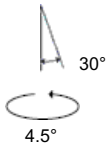

### Melampo

Base in zama verniciata; stelo in alluminio verniciato; diffusore in raso di seta, supportato da materiale plastico.

Ecrù Grigio Alluminio Nero

HALO Tavolo

650° IP20

W	Dimensioni	Flusso Luminoso (lm)	Color	Code	Nome del prodotto
104W	H 58 cm	1640lm		0315020A	Melampo tavolo - Bronzo Ecrù
				0315010A	Melampo tavolo - Grigio alluminio
				0315030A	Melampo tavolo - Nero

HALO Terra

650° IP20

W	Dimensioni	Flusso Luminoso (lm)	Color	Code	Nome del prodotto
104W	H 137 cm	1640lm		0123020A	Melampo terra - Bronzo Ecrù
				0123010A	Melampo terra - Grigio alluminio

## HALO Parete

650° IP20

W	Dimensioni	Flusso Luminoso (lm)	Color	Code	Nome del prodotto
46 W	H 35 cm	630lm		0720020A	Melampo parete - Bronzo Ecrù
				0721020A	Melampo parete - Bronzo Ecrù con interruttore
				0720010A	Melampo parete - Grigio alluminio
				0721010A	Melampo parete - Grigio alluminio con interruttore