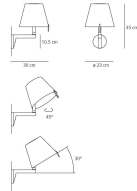

### Melampo

Base in zama verniciata; stelo in alluminio verniciato; diffusore in raso di seta, supportato da materiale plastico.

Ecrù Grigio Alluminio Nero

HALO Tavolo

650° IP20

W	Dimensioni	Flusso Luminoso (lm)	Color	Code	Nome del prodotto
104W	H 58 cm	1640lm		0315020A	Melampo tavolo - Bronzo Ecrù
				0315010A	Melampo tavolo - Grigio alluminio
				0315030A	Melampo tavolo - Nero

HALO Terra

650° IP20

W	Dimensioni	Flusso Luminoso (lm)	Color	Code	Nome del prodotto
104W	H 137 cm	1640lm		0123020A	Melampo terra - Bronzo Ecrù
				0123010A	Melampo terra - Grigio alluminio

## HALO Parete

650° IP20

W	Dimensioni	Flusso Luminoso (lm)	Color	Code	Nome del prodotto
46 W	H 35 cm	630lm		0720020A	Melampo parete - Bronzo Ecrù
				0721020A	Melampo parete - Bronzo Ecrù con interruttore
				0720010A	Melampo parete - Grigio alluminio
				0721010A	Melampo parete - Grigio alluminio con interruttore