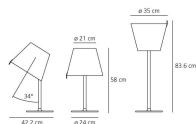

### Melampo

Base in zama verniciata; stelo in alluminio verniciato; diffusore in raso di seta, supportato da materiale plastico.

Ecrù Grigio Alluminio Nero

HALO Tavolo

650° IP20

W	Dimensioni	Flusso Luminoso (lm)	Color	Code	Nome del prodotto
104W	H 58 cm	1640lm		0315020A	Melampo tavolo - Bronzo Ecrù
				0315010A	Melampo tavolo - Grigio alluminio
				0315030A	Melampo tavolo - Nero

HALO Terra

650° IP20

W	Dimensioni	Flusso Luminoso (lm)	Color	Code	Nome del prodotto
104W	H 137 cm	1640lm		0123020A	Melampo terra - Bronzo Ecrù
				0123010A	Melampo terra - Grigio alluminio

## HALO Parete

650° IP20

W	Dimensioni	Flusso Luminoso (lm)	Color	Code	Nome del prodotto
46 W	H 35 cm	630lm		0720020A	Melampo parete - Bronzo Ecrù
				0721020A	Melampo parete - Bronzo Ecrù con interruttore
				0720010A	Melampo parete - Grigio alluminio
				0721010A	Melampo parete - Grigio alluminio con interruttore