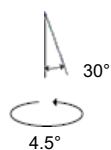

### Melampo

Base in zama verniciata; stelo in alluminio verniciato; diffusore in raso di seta, supportato da materiale plastico.

Ecrù Grigio Alluminio Nero

HALO Tavolo

650° IP20

W	Dimensioni	Flusso Luminoso (lm)	Color	Code	Nome del prodotto
104W	H 58 cm	1640lm		0315020A	Melampo tavolo - Bronzo Ecrù
				0315010A	Melampo tavolo - Grigio alluminio
				0315030A	Melampo tavolo - Nero

HALO Terra

650° IP20

W	Dimensioni	Flusso Luminoso (lm)	Color	Code	Nome del prodotto
104W	H 137 cm	1640lm		0123020A	Melampo terra - Bronzo Ecrù
				0123010A	Melampo terra - Grigio alluminio

## HALO Parete

650° IP20

W	Dimensioni	Flusso Luminoso (lm)	Color	Code	Nome del prodotto
46 W	H 35 cm	630lm		0720020A	Melampo parete - Bronzo Ecrù
				0721020A	Melampo parete - Bronzo Ecrù con interruttore
				0720010A	Melampo parete - Grigio alluminio
				0721010A	Melampo parete - Grigio alluminio con interruttore