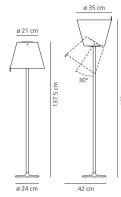

### Melampo

Base in zama verniciata; stelo in alluminio verniciato; diffusore in raso di seta, supportato da materiale plastico.

Ecrù Grigio Alluminio Nero

HALO Tavolo

650° IP20

W	Dimensioni	Flusso Luminoso (lm)	Color	Code	Nome del prodotto
104W	H 58 cm	1640lm		0315020A	Melampo tavolo - Bronzo Ecrù
				0315010A	Melampo tavolo - Grigio alluminio
				0315030A	Melampo tavolo - Nero

HALO Terra

650° IP20

W	Dimensioni	Flusso Luminoso (lm)	Color	Code	Nome del prodotto
104W	H 137 cm	1640lm		0123020A	Melampo terra - Bronzo Ecrù
				0123010A	Melampo terra - Grigio alluminio

## HALO Parete

650° IP20

W	Dimensioni	Flusso Luminoso (lm)	Color	Code	Nome del prodotto
46 W	H 35 cm	630lm		0720020A	Melampo parete - Bronzo Ecrù
				0721020A	Melampo parete - Bronzo Ecrù con interruttore
				0720010A	Melampo parete - Grigio alluminio
				0721010A	Melampo parete - Grigio alluminio con interruttore