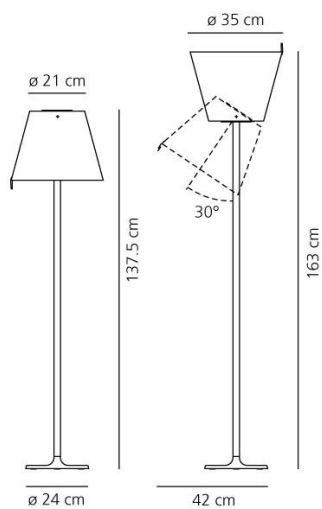

SCHEDA PRODOTTO

Melampo terra - Grigio alluminio

DESIGN BY:

Adrien Gardère
2000

MATERIALI:

Alluminio, zama, raso di seta e materiale plastico

DESCRIZIONE:

Base in zama verniciata; stelo in alluminio verniciato; diffusore in raso di seta, supportato da materiale plastico.

Diffusore orientabile in tre diverse posizioni.

VERSIONE

HALO

Base

Grigio alluminio

CODICE PRODOTTO

0123010A

Emissione

SCHEDA TECNICA

CARATTERISTICHE

Nome del prodotto:	Melampo terra - Grigio alluminio
Codice articolo:	0123010A
Colore:	Grigio alluminio
Materiale:	Alluminio, zama, raso di seta e materiale plastico
Serie:	Design
Ambiente di utilizzo:	Interni
Area di utilizzo:	Hospitality Hotel, Hospitality Ristoranti, Residenze Private

OTTICHE

Emissione: Diffusa E Diretta, indiretta

DIMENSIONI

Altezza:	cm 137
Diametro:	cm 35
Diametro base:	cm 24
Estensione massima in altezza:	cm 163
Inclinazione:	30
Resistenza all'impatto:	N/D
Prova del filo incandescente:	650 °

LAMPADINE NON FORNITE

	Categoria:	HALO
	Numero:	2
	Watt:	52W
	Attacco:	E27
	Flusso Luminoso (lm):	820lm
	Color Rendering:	2800K

LUMINAIR

Watt:	104W
Tensione di alimentazione:	220V-240V

MISURE

COLORE

PREMI