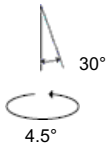

### Melampo

Base in zama verniciata; stelo in alluminio verniciato; diffusore in raso di seta, supportato da materiale plastico.

Ecrù      Grigio Alluminio      Nero

HALO Tavolo

650° IP20

W	Dimensioni	Flusso Luminoso (lm)	Color	Code	Nome del prodotto
104W	H 58 cm	1640lm		0315020A	Melampo tavolo - Bronzo Ecrù
				0315010A	Melampo tavolo - Grigio alluminio
				0315030A	Melampo tavolo - Nero

HALO Terra

650° IP20

W	Dimensioni	Flusso Luminoso (lm)	Color	Code	Nome del prodotto
104W	H 137 cm	1640lm		0123020A	Melampo terra - Bronzo Ecrù
				0123010A	Melampo terra - Grigio alluminio

## HALO Parete

650° IP20

W	Dimensioni	Flusso Luminoso (lm)	Color	Code	Nome del prodotto
46 W	H 35 cm	630lm		0720020A	Melampo parete - Bronzo Ecrù
				0721020A	Melampo parete - Bronzo Ecrù con interruttore
				0720010A	Melampo parete - Grigio alluminio
				0721010A	Melampo parete - Grigio alluminio con interruttore