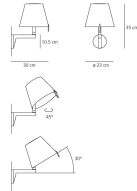

### Melampo

Base in zama verniciata; stelo in alluminio verniciato; diffusore in raso di seta, supportato da materiale plastico.

Ecrù      Grigio Alluminio      Nero

HALO Tavolo

650° IP20

W	Dimensioni	Flusso Luminoso (lm)	Color	Code	Nome del prodotto
104W	H 58 cm	1640lm		0315020A	Melampo tavolo - Bronzo Ecrù
				0315010A	Melampo tavolo - Grigio alluminio
				0315030A	Melampo tavolo - Nero

HALO Terra

650° IP20

W	Dimensioni	Flusso Luminoso (lm)	Color	Code	Nome del prodotto
104W	H 137 cm	1640lm		0123020A	Melampo terra - Bronzo Ecrù
				0123010A	Melampo terra - Grigio alluminio

## HALO Parete

650° IP20

W	Dimensioni	Flusso Luminoso (lm)	Color	Code	Nome del prodotto
46 W	H 35 cm	630lm		0720020A	Melampo parete - Bronzo Ecrù
				0721020A	Melampo parete - Bronzo Ecrù con interruttore
				0720010A	Melampo parete - Grigio alluminio
				0721010A	Melampo parete - Grigio alluminio con interruttore