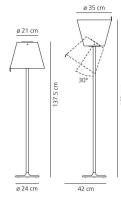

### Melampo

Base in zama verniciata; stelo in alluminio verniciato; diffusore in raso di seta, supportato da materiale plastico.

Ecrù      Grigio Alluminio      Nero

HALO Tavolo

650° IP20

W	Dimensioni	Flusso Luminoso (lm)	Color	Code	Nome del prodotto
104W	H 58 cm	1640lm		0315020A	Melampo tavolo - Bronzo Ecrù
				0315010A	Melampo tavolo - Grigio alluminio
				0315030A	Melampo tavolo - Nero

HALO Terra

650° IP20

W	Dimensioni	Flusso Luminoso (lm)	Color	Code	Nome del prodotto
104W	H 137 cm	1640lm		0123020A	Melampo terra - Bronzo Ecrù
				0123010A	Melampo terra - Grigio alluminio

## HALO Parete

650° IP20

W	Dimensioni	Flusso Luminoso (lm)	Color	Code	Nome del prodotto
46 W	H 35 cm	630lm		0720020A	Melampo parete - Bronzo Ecrù
				0721020A	Melampo parete - Bronzo Ecrù con interruttore
				0720010A	Melampo parete - Grigio alluminio
				0721010A	Melampo parete - Grigio alluminio con interruttore