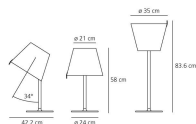

### Melampo

Base in zama verniciata; stelo in alluminio verniciato; diffusore in raso di seta, supportato da materiale plastico.

Ecrù      Grigio Alluminio      Nero

HALO Tavolo

650° IP20

W	Dimensioni	Flusso Luminoso (lm)	Color	Code	Nome del prodotto
104W	H 58 cm	1640lm		0315020A	Melampo tavolo - Bronzo Ecrù
				0315010A	Melampo tavolo - Grigio alluminio
				0315030A	Melampo tavolo - Nero

HALO Terra

650° IP20

W	Dimensioni	Flusso Luminoso (lm)	Color	Code	Nome del prodotto
104W	H 137 cm	1640lm		0123020A	Melampo terra - Bronzo Ecrù
				0123010A	Melampo terra - Grigio alluminio

## HALO Parete

650° IP20

W	Dimensioni	Flusso Luminoso (lm)	Color	Code	Nome del prodotto
46 W	H 35 cm	630lm		0720020A	Melampo parete - Bronzo Ecrù
				0721020A	Melampo parete - Bronzo Ecrù con interruttore
				0720010A	Melampo parete - Grigio alluminio
				0721010A	Melampo parete - Grigio alluminio con interruttore