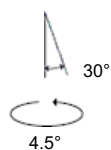

### Melampo

Base in zama verniciata; stelo in alluminio verniciato; diffusore in raso di seta, supportato da materiale plastico.

Ecrù      Grigio Alluminio      Nero

HALO Tavolo

650° IP20

W	Dimensioni	Flusso Luminoso (lm)	Color	Code	Nome del prodotto
104W	H 58 cm	1640lm		0315020A	Melampo tavolo - Bronzo Ecrù
				0315010A	Melampo tavolo - Grigio alluminio
				0315030A	Melampo tavolo - Nero

HALO Terra

650° IP20

W	Dimensioni	Flusso Luminoso (lm)	Color	Code	Nome del prodotto
104W	H 137 cm	1640lm		0123020A	Melampo terra - Bronzo Ecrù
				0123010A	Melampo terra - Grigio alluminio

## HALO Parete

650° IP20

W	Dimensioni	Flusso Luminoso (lm)	Color	Code	Nome del prodotto
46 W	H 35 cm	630lm		0720020A	Melampo parete - Bronzo Ecrù
				0721020A	Melampo parete - Bronzo Ecrù con interruttore
				0720010A	Melampo parete - Grigio alluminio
				0721010A	Melampo parete - Grigio alluminio con interruttore