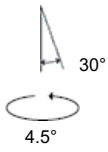

### Melampo

Base in zama verniciata; stelo in alluminio verniciato; diffusore in raso di seta, supportato da materiale plastico.

Ecrù      Grigio Alluminio      Nero

HALO Tavolo

650° IP20

W	Dimensioni	Flusso Luminoso (lm)	Color	Code	Nome del prodotto
104W	H 58 cm	1640lm		0315020A	Melampo tavolo - Bronzo Ecrù
				0315010A	Melampo tavolo - Grigio alluminio
				0315030A	Melampo tavolo - Nero

HALO Terra

650° IP20

W	Dimensioni	Flusso Luminoso (lm)	Color	Code	Nome del prodotto
104W	H 137 cm	1640lm		0123020A	Melampo terra - Bronzo Ecrù
				0123010A	Melampo terra - Grigio alluminio

## HALO Parete

650° IP20

W	Dimensioni	Flusso Luminoso (lm)	Color	Code	Nome del prodotto
46 W	H 35 cm	630lm		0720020A	Melampo parete - Bronzo Ecrù
				0721020A	Melampo parete - Bronzo Ecrù con interruttore
				0720010A	Melampo parete - Grigio alluminio
				0721010A	Melampo parete - Grigio alluminio con interruttore