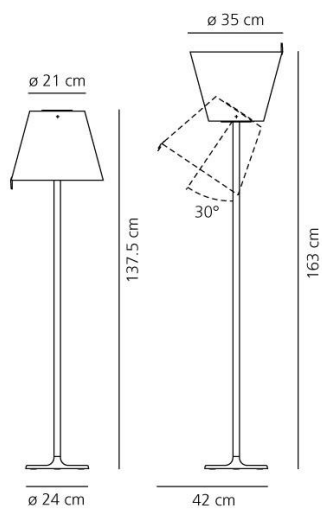

OTTICHE

Emissione: Diffusa E Diretta, indiretta

DIMENSIONI

Altezza:	cm 137
Diametro:	cm 35
Diametro base:	cm 24
Estensione massima in altezza:	cm 163
Inclinazione:	30
Resistenza all'impatto:	N/D
Prova del filo incandescente:	650 °

LAMPADINE NON FORNITE

□	Categoria:	HALO
	Numero:	2
	Watt:	52W
	Attacco:	E27
	Flusso Luminoso (lm):	820lm
	Color Rendering:	2800K

LUMINAIR

Watt:	104W
Tensione di alimentazione:	220V-240V

MISURE

COLORE
