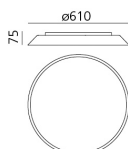

Arancio Grigio Tortora Turchese

LED

Watt	Dimensioni	Flusso Luminoso (lm)	Color	Code	Nome del prodotto
31W	61 cm	1830lm		0241W10A	Febe Led 2700K - Arancio
				0241W20A	Febe Led 2700K - Grigio tortora
				0241W30A	Febe Led 2700K - Turchese
		1900lm		0241310A	Febe Led 3000K - Arancio
				0241320A	Febe Led 3000K - Grigio tortora
				0241330A	Febe Led 3000K - Turchese