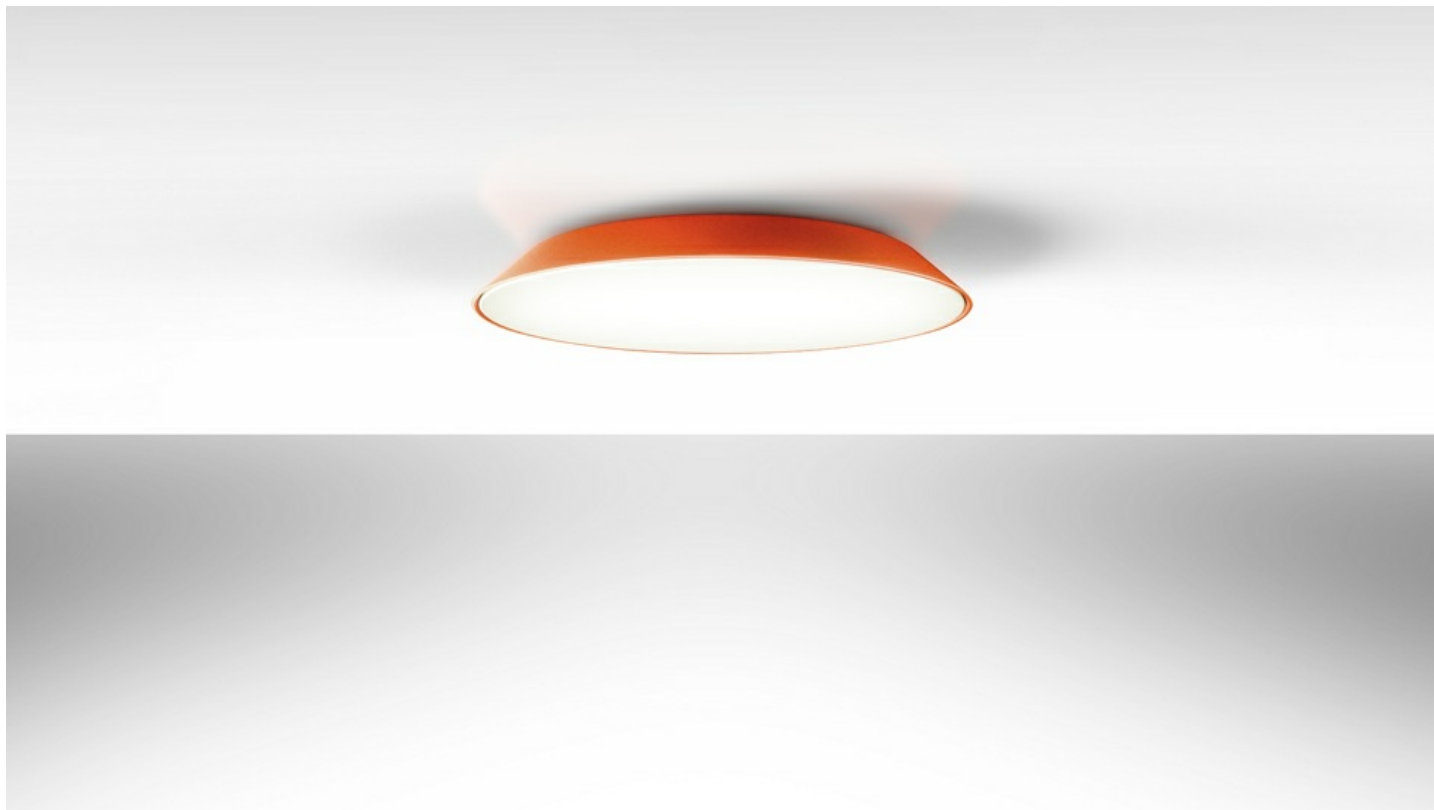

SCHEMA PRODOTTO

Febe

In Febe il tutto è ridotto all'essenziale e costruito attorno al motore ottico che, con il massimo rendimento e nel minimo spessore garantisce ottime performance adeguate ad illuminare un intero ambiente. Febe è elementare nella sua forma ma ricca nelle performance, dà importanza alla luce emessa quasi scomparendo nell'ambiente con la sua semplicità formale. Un uniforme disco di luce sporge dalla superficie del soffitto/parete, la cornice colorata arretra verso l'interno ed è percepibile solo dal fianco. Pensato per l'ambiente domestico è perfetto nella sua essenzialità per qualsiasi spazio.

Arancio Grigio Tortora Turchese

LED

Watt	Dimensioni	Flusso Luminoso (lm)	Color	Code	Nome del prodotto
31W	61 cm	1830lm		0241W10A	Febe Led 2700K - Arancio
				0241W20A	Febe Led 2700K - Grigio tortora
				0241W30A	Febe Led 2700K - Turchese
		1900lm		0241310A	Febe Led 3000K - Arancio
				0241320A	Febe Led 3000K - Grigio tortora
				0241330A	Febe Led 3000K - Turchese