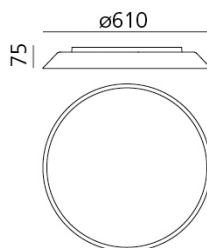

**OTTICHE**

Emissione:	Diretta
------------	---------

**DIMENSIONI**

Larghezza:	cm 7.5
Diametro:	cm 61

**LAMPADINE INCLUSE**

Categoria:	LED
Numero:	1
Watt:	31W
Temperatura Colore (K):	3000K
Classe:	A

**LUMINAIR**

Watt:	31W
Flusso Luminoso (lm):	1900lm
CCT:	3000K
CRI:	90

**MISURE****COLORE**