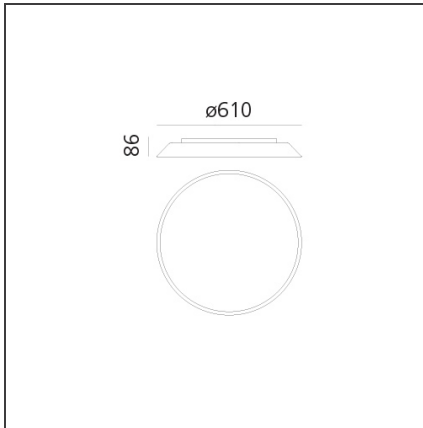

Febe 2700K - Bianco

IP20    Dimmerabile: 

DESIGN BY

Ernesto Gismondi

DESCRIZIONE

In Febe il tutto è ridotto all'essenziale e costruito attorno al motore ottico che, con il massimo rendimento e nel minimo spessore garantisce ottime performance adeguate ad illuminare un intero ambiente. Febe è elementare nella sua forma ma ricco nelle performance, dà importanza alla luce emessa quasi scomparendo nell'ambiente con la sua semplicità formale. Un uniforme disco di luce sporge dalla superficie del soffitto/parete, la cornice colorata arretra verso l'interno ed è percepibile solo dal fianco. Pensato per l'ambiente domestico è perfetto nella sua essenzialità per qualsiasi spazio.

DISEGNI TECNICI

CARATTERISTICHE

Codice articolo:	0241W00A	Materiale:	Metacrilato, policarbonato
Colore:	Bianco	Serie:	Design
Installazione:	Parete, Soffitto	Emissione:	Diretta
Ambiente di utilizzo:	Interni		

DIMENSIONI

Larghezza:	cm 8.6	Prova del filo incandescente:	750
-------------------	--------	--------------------------------------	-----

SORGENTI INCLUSE

Categoria:	LED	Temperatura Colore (K):	2700K
Numero:	4	Color Tolerance:	MacAdam 3SDCM
Watt:	6.20W	CRI:	90
Flusso luminoso emesso (lm):	630lm	Efficacy:	102lm/W
Tipologia:	0	Service Life:	50000-L70
Class:	A		