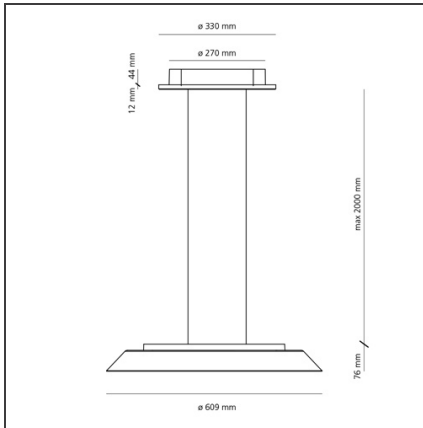

Febe Suspension 3000K - Grigio tortora

IP20    Dimmerabile: 

DESIGN BY

Ernesto Gismondi

DESCRIZIONE

In Febe il tutto è ridotto all'essenziale e costruito attorno al motore ottico che, con il massimo rendimento e nel minimo spessore garantisce ottime performance adeguate ad illuminare un intero ambiente. Febe è elementare nella sua forma ma ricca nelle performance, dà importanza alla luce emessa quasi scomparendo nell'ambiente con la sua semplicità formale. Un uniforme disco di luce sporge dalla superficie del soffitto/parete, la cornice colorata arretra verso l'interno ed è percepibile solo dal fianco. Pensato per l'ambiente domestico è perfetto nella sua essenzialità per qualsiasi spazio.

DISEGNI TECNICI

CARATTERISTICHE

Codice articolo:	0242020A	Materiale:	Metacrilato, policarbonato
Colore:	Grigio tortora	Serie:	Design, 2018
Installazione:	Sospensione		Artemide Collection
Ambiente di utilizzo:	Interni		

DIMENSIONI

Larghezza:	cm 7.6	Prova del filo incandescente:	750
Larghezza base:	cm 4.4		
Diametro base:	cm 27		
Altezza massima dal soffitto:	cm 200		

SORGENTI INCLUSE

Categoria:	LED	Temperatura Colore (K):	3000K
Numero:	4	Color Tolerance:	MacAdam 3SDCM
Watt:	6.20W	CRI:	90
Flusso luminoso emesso (lm):	653lm	Efficacy:	105lm/W
Tipologia:	0	Service Life:	50000-L70
Class:	A		