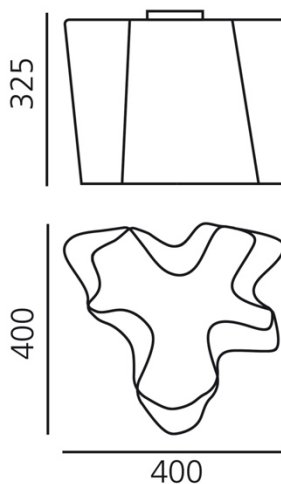

MISURE

LAMPADINE NON FORNITE

	Categoria:	HALO
	Numero:	1
	Lbs:	Qa60
	Watt:	105W
	Attacco:	E27
	Tipo:	Hsgsa/c/ub
	Flusso Luminoso (lm):	1900lm
	Color Rendering:	1a
	Temperatura Colore (K):	2900K
	Durata (h):	2000h

COLORE

LUMINAIR

Watt:	150W
Tensione di alimentazione:	220V-240V