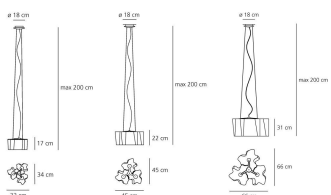

SCHEDA PRODOTTO

Logico sospensione 3x120°

Lampada a sospensione composta da 3 elementi. Struttura in metallo verniciato; diffusore in vetro soffiato con finitura seta lucida.

Bianco
○

HALO Qt26 Qa60 A60 Sospensione

© V PC E N/D° IP20

W	Dimensioni	Flusso Luminoso (lm)	Color	Code	Nome del prodotto
138W	34x33 cm	1890lm	○	0649020A	Logico sospensione micro 3x120°
231W	45x45 cm	3540lm	○	0698020A	Logico sospensione mini 3x120°
315W	66x66 cm	4500lm	○	0454020A	Logico sospensione 3x120°