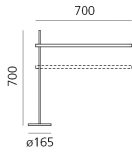

Talak Professional Table

Artemide presenta nuove versioni dei suoi bestseller per essere sempre in linea con il continuo aggiornamento della tecnologia led per performance, quantità e qualità delle luce. La nuova Talak Professional mantiene invariata la struttura dello stelo con la possibilità di movimento attorno all'asse e in verticale in altezza, modifica il corpo del testa sporgente per adattarsi all'evoluzione tecnologica venendo anche incontro ad esigenze funzionali di un miglior utilizzo e rapporto con lo spazio di lavoro. La nuova testa è infatti un elemento meno invadente dal punto di vista fisico con ben 15 cm di lunghezza in meno rispetto alla versione originale. Le dimensioni più ridotte fanno sì che sporga meno all'interno dello spazio dell'area di lavoro ma al tempo stesso l'aggiornamento tecnologico la rende più presente dal punto di vista della luce: il flusso emesso è quasi il triplo rispetto alla versione classica con un incremento minimo della potenza.

Bianco

Watt	Dimensioni	Flusso Luminoso (lm)	Color	Code	Nome del prodotto
13W	H 70 x L 70 cm	1100 lm	<input type="radio"/>	0687510A	Talak Professional Tavolo - Base
			<input type="radio"/>	0678510A	Talak Professional Tavolo - Morsetto