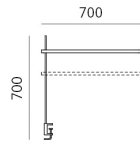

Talak Professional Table

Artemide presenta nuove versioni dei suoi bestseller per essere sempre in linea con il continuo aggiornamento della tecnologia led per performance, quantità e qualità delle luce. La nuova Talak Professional mantiene invariata la struttura dello stelo con la possibilità di movimento attorno all'asse e in verticale in altezza, modifica il corpo del testa sporgente per adattarsi all'evoluzione tecnologica venendo anche incontro ad esigenze funzionali di un miglior utilizzo e rapporto con lo spazio di lavoro. La nuova testa è infatti un elemento meno invadente dal punto di vista fisico con ben 15 cm di lunghezza in meno rispetto alla versione originale. Le dimensioni più ridotte fanno sì che sporga meno all'interno dello spazio dell'area di lavoro ma al tempo stesso l'aggiornamento tecnologico la rende più presente dal punto di vista della luce: il flusso emesso è quasi il triplo rispetto alla versione classica con un incremento minimo della potenza.

Bianco

Watt	Dimensioni	Flusso Luminoso (lm)	Color	Code	Nome del prodotto
13W	H 70 x L 70 cm	1100 lm	<input type="radio"/>	0687510A	Talak Professional Tavolo - Base
			<input type="radio"/>	0678510A	Talak Professional Tavolo - Morsetto