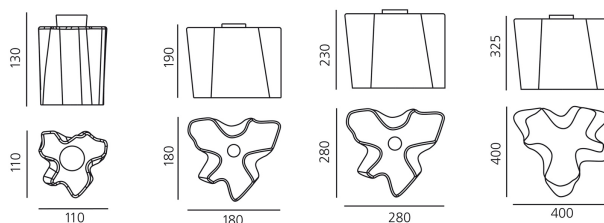

### Logico soffitto

Struttura in metallo verniciato; diffusore in vetro soffiato con finitura seta lucida.

Bianco

HALO Qt26 Qa60 A60 Soffitto

N/D° IP20

W	Dimensioni	Flusso Luminoso (lm)	Color	Code	Nome del prodotto
46W	11x11 cm	630lm	○	0387020A	Logico soffitto nano
	18x18 cm	630lm	○	0644020A	Logico soffitto micro
77W	28x28 cm	1180lm	○	0692020A	Logico soffitto mini singola
150W	40x40 cm	2870lm	○	0452020A	Logico soffitto singola