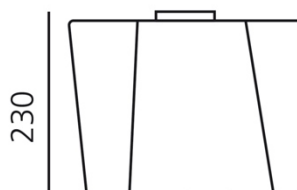

SCHEMA TECNICA

CARATTERISTICHE

Nome del prodotto:	Logico soffitto mini singola
Codice articolo:	0692020A
Colore:	Bianco
Materiale:	Metallo verniciato, vetro soffiato
Serie:	Design
Ambiente di utilizzo:	Interni
Area di utilizzo:	Hospitality Hotel, Hospitality Ristoranti, Office

OTTICHE

Emissione:	Diffusa E Diretta
------------	----------------------

DIMENSIONI

Lunghezza:	cm 28
Larghezza:	cm 28
Altezza:	cm 23
Resistenza all'impatto:	N/D
Prova del filo incandescente:	N/D °

MISURE

LAMPADINE NON FORNITE