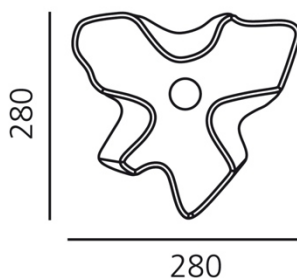

SCHEMA TECNICA

CARATTERISTICHE

Nome del prodotto:	Logico soffitto mini singola
Codice articolo:	0692020A
Colore:	Bianco
Materiale:	Metallo verniciato, vetro soffiato
Serie:	Design
Ambiente di utilizzo:	Interni
Area di utilizzo:	Hospitality Hotel, Hospitality Ristoranti, Office

OTTICHE

Emissione:	Diffusa E Diretta
------------	----------------------

DIMENSIONI

Lunghezza:	cm 28
Larghezza:	cm 28
Altezza:	cm 23
Resistenza all'impatto:	N/D
Prova del filo incandescente:	N/D °

MISURE

LAMPADINE NON FORNITE