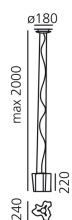

### Logico sospensione

Struttura in metallo verniciato; diffusore in vetro soffiato con finitura seta lucida.

Bianco

HALO Qt26 A60 Sospensione

W	Dimensioni	Flusso Luminoso (lm)	Color	Code	Nome del prodotto
46W	11x11 cm	630lm	○	0388020A	Logico sospensione nano singola
	18x18 cm	630lm	○	0648020A	Logico sospensione micro singola
77W	24x24 cm	1180lm	○	0696020A	Logico sospensione mini singola
105W	40x40 cm	2870lm	○	0453020A	Logico sospensione singola