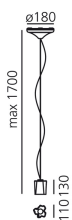

### Logico sospensione

Struttura in metallo verniciato; diffusore in vetro soffiato con finitura seta lucida.

Bianco

HALO Qt26 A60 Sospensione

W	Dimensioni	Flusso Luminoso (lm)	Color	Code	Nome del prodotto
46W	11x11 cm	630lm	○	0388020A	Logico sospensione nano singola
	18x18 cm	630lm	○	0648020A	Logico sospensione micro singola
77W	24x24 cm	1180lm	○	0696020A	Logico sospensione mini singola
105W	40x40 cm	2870lm	○	0453020A	Logico sospensione singola