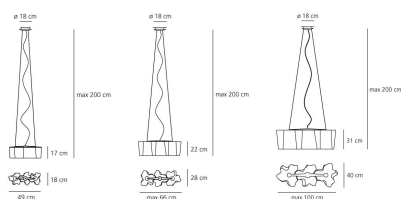

SCHEMA PRODOTTO

Logico sospensione 3 in linea

Lampada a sospensione composta da 3 elementi in linea. Struttura in metallo verniciato; diffusore in vetro soffiato con finitura seta lucida.

Bianco

HALO Qi26 Qa60 A60 Sospensione

 N/D° IP20

W	Dimensioni	Flusso Luminoso (lm)	Color	Code	Nome del prodotto
138W	18x49 cm	1890lm	○	0650020A	Logico sospensione micro 3 in linea
231W	28x66 cm	3540lm	○	0697020A	Logico sospensione mini 3 in linea
315W	40x100 cm	4500lm	○	0455020A	Logico sospensione 3 in linea