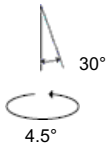

SCHEDA PRODOTTO

Melampo

Base in zama verniciata; stelo in alluminio verniciato; diffusore in raso di seta, supportato da materiale plastico.

Ecrù Grigio Alluminio Nero

HALO Tavolo

650° IP20

W	Dimensioni	Flusso Luminoso (lm)	Color	Code	Nome del prodotto
104W	H 58 cm	1640lm		0315020A	Melampo tavolo - Bronzo Ecrù
				0315010A	Melampo tavolo - Grigio alluminio
				0315030A	Melampo tavolo - Nero

HALO Terra

650° IP20

W	Dimensioni	Flusso Luminoso (lm)	Color	Code	Nome del prodotto
104W	H 137 cm	1640lm		0123020A	Melampo terra - Bronzo Ecrù
				0123010A	Melampo terra - Grigio alluminio

HALO Parete

650° IP20

W	Dimensioni	Flusso Luminoso (lm)	Color	Code	Nome del prodotto
46 W	H 35 cm	630lm		0720020A	Melampo parete - Bronzo Ecrù
				0721020A	Melampo parete - Bronzo Ecrù con interruttore
				0720010A	Melampo parete - Grigio alluminio
				0721010A	Melampo parete - Grigio alluminio con interruttore