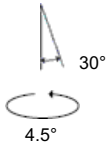

SCHEDA PRODOTTO

Melampo

Base in zama verniciata; stelo in alluminio verniciato; diffusore in raso di seta, supportato da materiale plastico.

Ecrù Grigio Alluminio Nero

HALO Tavolo

650° IP20

W	Dimensioni	Flusso Luminoso (lm)	Color	Code	Nome del prodotto
104W	H 58 cm	1640lm		0315020A	Melampo tavolo - Bronzo Ecrù
				0315010A	Melampo tavolo - Grigio alluminio
				0315030A	Melampo tavolo - Nero

HALO Terra

650° IP20

W	Dimensioni	Flusso Luminoso (lm)	Color	Code	Nome del prodotto
104W	H 137 cm	1640lm		0123020A	Melampo terra - Bronzo Ecrù
				0123010A	Melampo terra - Grigio alluminio

HALO Parete

650° IP20

W	Dimensioni	Flusso Luminoso (lm)	Color	Code	Nome del prodotto
46 W	H 35 cm	630lm		0720020A	Melampo parete - Bronzo Ecrù
				0721020A	Melampo parete - Bronzo Ecrù con interruttore
				0720010A	Melampo parete - Grigio alluminio
				0721010A	Melampo parete - Grigio alluminio con interruttore