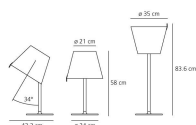

SCHEDA PRODOTTO

Melampo

Base in zama verniciata; stelo in alluminio verniciato; diffusore in raso di seta, supportato da materiale plastico.

Ecrù Grigio Alluminio Nero

HALO Tavolo

650° IP20

W	Dimensioni	Flusso Luminoso (lm)	Color	Code	Nome del prodotto
104W	H 58 cm	1640lm		0315020A	Melampo tavolo - Bronzo Ecrù
				0315010A	Melampo tavolo - Grigio alluminio
				0315030A	Melampo tavolo - Nero

HALO Terra

650° IP20

W	Dimensioni	Flusso Luminoso (lm)	Color	Code	Nome del prodotto
104W	H 137 cm	1640lm		0123020A	Melampo terra - Bronzo Ecrù
				0123010A	Melampo terra - Grigio alluminio

HALO Parete

650° IP20

W	Dimensioni	Flusso Luminoso (lm)	Color	Code	Nome del prodotto
46 W	H 35 cm	630lm		0720020A	Melampo parete - Bronzo Ecrù
				0721020A	Melampo parete - Bronzo Ecrù con interruttore
				0720010A	Melampo parete - Grigio alluminio
				0721010A	Melampo parete - Grigio alluminio con interruttore