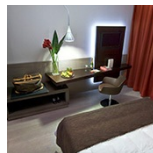

› Des Art Hotel