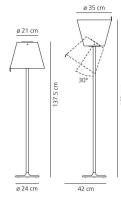

SCHEDA PRODOTTO

Melampo

Base in zama verniciata; stelo in alluminio verniciato; diffusore in raso di seta, supportato da materiale plastico.

Ecrù Grigio Alluminio Nero

HALO Tavolo

650° IP20

W	Dimensioni	Flusso Luminoso (lm)	Color	Code	Nome del prodotto
104W	H 58 cm	1640lm		0315020A	Melampo tavolo - Bronzo Ecrù
				0315010A	Melampo tavolo - Grigio alluminio
				0315030A	Melampo tavolo - Nero

HALO Terra

650° IP20

W	Dimensioni	Flusso Luminoso (lm)	Color	Code	Nome del prodotto
104W	H 137 cm	1640lm		0123020A	Melampo terra - Bronzo Ecrù
				0123010A	Melampo terra - Grigio alluminio

HALO Parete

650° IP20

W	Dimensioni	Flusso Luminoso (lm)	Color	Code	Nome del prodotto
46 W	H 35 cm	630lm		0720020A	Melampo parete - Bronzo Ecrù
				0721020A	Melampo parete - Bronzo Ecrù con interruttore
				0720010A	Melampo parete - Grigio alluminio
				0721010A	Melampo parete - Grigio alluminio con interruttore