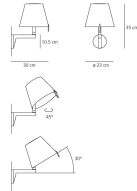

SCHEDA PRODOTTO

Melampo

Base in zama verniciata; stelo in alluminio verniciato; diffusore in raso di seta, supportato da materiale plastico.

Ecrù Grigio Alluminio Nero

HALO Tavolo

650° IP20

W	Dimensioni	Flusso Luminoso (lm)	Color	Code	Nome del prodotto
104W	H 58 cm	1640lm		0315020A	Melampo tavolo - Bronzo Ecrù
				0315010A	Melampo tavolo - Grigio alluminio
				0315030A	Melampo tavolo - Nero

HALO Terra

650° IP20

W	Dimensioni	Flusso Luminoso (lm)	Color	Code	Nome del prodotto
104W	H 137 cm	1640lm		0123020A	Melampo terra - Bronzo Ecrù
				0123010A	Melampo terra - Grigio alluminio

HALO Parete

650° IP20

W	Dimensioni	Flusso Luminoso (lm)	Color	Code	Nome del prodotto
46 W	H 35 cm	630lm		0720020A	Melampo parete - Bronzo Ecrù
				0721020A	Melampo parete - Bronzo Ecrù con interruttore
				0720010A	Melampo parete - Grigio alluminio
				0721010A	Melampo parete - Grigio alluminio con interruttore