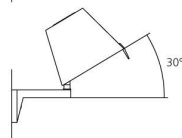

SCHEDA PRODOTTO

Melampo parete - Grigio alluminio

DESIGN BY:

Adrien Gardère
2003

MATERIALI:

Alluminio, zama, raso di seta e materiale plastico

DESCRIZIONE:

Attacco parete in alluminio verniciato; diffusore in raso di seta, supportato da materiale plastico.

Diffusore orientabile in due diverse posizioni.

VERSIONE

CODICE PRODOTTO

0720010A

Emissione

Dimmable

SCHEDA TECNICA

CARATTERISTICHE

Nome del prodotto:	Melampo parete - Grigio alluminio
Codice articolo:	0720010A
Colore:	Grigio alluminio
Materiale:	Alluminio, zama, raso di seta e materiale plastico
Serie:	Design
Ambiente di utilizzo:	Interni
Area di utilizzo:	Hospitality Hotel, Hospitality Ristoranti, Residenze Private

OTTICHE

Emissione: Diffusa E Diretta, indiretta

DIMENSIONI

Larghezza:	cm 30
Altezza:	cm 35
Diametro:	cm 23
Diametro base:	cm 10.5
Inclinazione:	30
Rotazione:	4.5
Resistenza all'impatto:	N/D
Prova del filo incandescente:	650 °

LAMPADINE NON FORNITE

☐	Categoria:	HALO
	Numero:	1
	Watt:	42W
	Attacco:	E14
	Flusso Luminoso (lm):	630lm
	Temperatura Colore (K):	2800K

LUMINAIR

Watt:	46 W
Tensione di alimentazione:	220V-240V

MISURE

COLORE