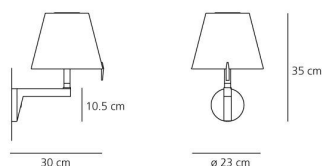

SCHEDA PRODOTTO

Melampo parete - Grigio alluminio

DESIGN BY:

Adrien Gardère
2003

MATERIALI:

Alluminio, zama, raso di seta e materiale plastico

DESCRIZIONE:

Attacco parete in alluminio verniciato; diffusore in raso di seta, supportato da materiale plastico.

Diffusore orientabile in due diverse posizioni.

VERSIONE

CODICE PRODOTTO

0720010A

Emissione

Dimmable

SCHEDA TECNICA

CARATTERISTICHE

Nome del prodotto:	Melampo parete - Grigio alluminio
Codice articolo:	0720010A
Colore:	Grigio alluminio
Materiale:	Alluminio, zama, raso di seta e materiale plastico
Serie:	Design
Ambiente di utilizzo:	Interni
Area di utilizzo:	Hospitality Hotel, Hospitality Ristoranti, Residenze Private

OTTICHE

Emissione: Diffusa E Diretta, indiretta

DIMENSIONI

Larghezza:	cm 30
Altezza:	cm 35
Diametro:	cm 23
Diametro base:	cm 10.5
Inclinazione:	30
Rotazione:	4.5
Resistenza all'impatto:	N/D
Prova del filo incandescente:	650 °

LAMPADINE NON FORNITE

☐	Categoria:	HALO
	Numero:	1
	Watt:	42W
	Attacco:	E14
	Flusso Luminoso (lm):	630lm
	Temperatura Colore (K):	2800K

LUMINAIR

Watt:	46 W
Tensione di alimentazione:	220V-240V

MISURE

COLORE