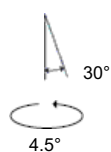

Melampo

Base in zama verniciata; stelo in alluminio verniciato; diffusore in raso di seta, supportato da materiale plastico.

Ecrù Grigio Alluminio Nero

● ● ●

HALO Tavolo

650° IP20

W	Dimensioni	Flusso Luminoso (lm)	Color	Code	Nome del prodotto
104W	H 58 cm	1640lm	●	0315020A	Melampo tavolo - Bronzo Ecrù
			●	0315010A	Melampo tavolo - Grigio alluminio
			●	0315030A	Melampo tavolo - Nero

HALO Terra

650° IP20

W	Dimensioni	Flusso Luminoso (lm)	Color	Code	Nome del prodotto
104W	H 137 cm	1640lm		0123020A	Melampo terra - Bronzo Ecrù
				0123010A	Melampo terra - Grigio alluminio

HALO Parete

650° IP20

W	Dimensioni	Flusso Luminoso (lm)	Color	Code	Nome del prodotto
46 W	H 35 cm	630lm		0720020A	Melampo parete - Bronzo Ecrù
				0721020A	Melampo parete - Bronzo Ecrù con interruttore
				0720010A	Melampo parete - Grigio alluminio
				0721010A	Melampo parete - Grigio alluminio con interruttore