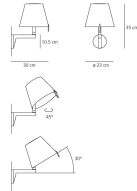

Melampo

Base in zama verniciata; stelo in alluminio verniciato; diffusore in raso di seta, supportato da materiale plastico.

Ecrù Grigio Alluminio Nero

● ● ●

HALO Tavolo

650° IP20

W	Dimensioni	Flusso Luminoso (lm)	Color	Code	Nome del prodotto
104W	H 58 cm	1640lm	●	0315020A	Melampo tavolo - Bronzo Ecrù
			●	0315010A	Melampo tavolo - Grigio alluminio
			●	0315030A	Melampo tavolo - Nero

HALO Terra

650° IP20

W	Dimensioni	Flusso Luminoso (lm)	Color	Code	Nome del prodotto
104W	H 137 cm	1640lm		0123020A	Melampo terra - Bronzo Ecrù
				0123010A	Melampo terra - Grigio alluminio

HALO Parete

650° IP20

W	Dimensioni	Flusso Luminoso (lm)	Color	Code	Nome del prodotto
46 W	H 35 cm	630lm		0720020A	Melampo parete - Bronzo Ecrù
				0721020A	Melampo parete - Bronzo Ecrù con interruttore
				0720010A	Melampo parete - Grigio alluminio
				0721010A	Melampo parete - Grigio alluminio con interruttore