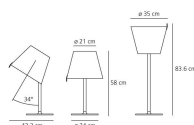

Melampo

Base in zama verniciata; stelo in alluminio verniciato; diffusore in raso di seta, supportato da materiale plastico.

Ecrù Grigio Alluminio Nero

● ● ●

HALO Tavolo

650° IP20

W	Dimensioni	Flusso Luminoso (lm)	Color	Code	Nome del prodotto
104W	H 58 cm	1640lm	●	0315020A	Melampo tavolo - Bronzo Ecrù
			●	0315010A	Melampo tavolo - Grigio alluminio
			●	0315030A	Melampo tavolo - Nero

HALO Terra

650° IP20

W	Dimensioni	Flusso Luminoso (lm)	Color	Code	Nome del prodotto
104W	H 137 cm	1640lm		0123020A	Melampo terra - Bronzo Ecrù
				0123010A	Melampo terra - Grigio alluminio

HALO Parete

650° IP20

W	Dimensioni	Flusso Luminoso (lm)	Color	Code	Nome del prodotto
46 W	H 35 cm	630lm		0720020A	Melampo parete - Bronzo Ecrù
				0721020A	Melampo parete - Bronzo Ecrù con interruttore
				0720010A	Melampo parete - Grigio alluminio
				0721010A	Melampo parete - Grigio alluminio con interruttore