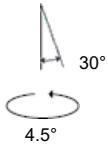

Melampo

Base in zama verniciata; stelo in alluminio verniciato; diffusore in raso di seta, supportato da materiale plastico.

Ecrù Grigio Alluminio Nero

● ● ●

HALO Tavolo

650° IP20

W	Dimensioni	Flusso Luminoso (lm)	Color	Code	Nome del prodotto
104W	H 58 cm	1640lm	●	0315020A	Melampo tavolo - Bronzo Ecrù
			●	0315010A	Melampo tavolo - Grigio alluminio
			●	0315030A	Melampo tavolo - Nero

HALO Terra

650° IP20

W	Dimensioni	Flusso Luminoso (lm)	Color	Code	Nome del prodotto
104W	H 137 cm	1640lm		0123020A	Melampo terra - Bronzo Ecrù
				0123010A	Melampo terra - Grigio alluminio

HALO Parete

650° IP20

W	Dimensioni	Flusso Luminoso (lm)	Color	Code	Nome del prodotto
46 W	H 35 cm	630lm		0720020A	Melampo parete - Bronzo Ecrù
				0721020A	Melampo parete - Bronzo Ecrù con interruttore
				0720010A	Melampo parete - Grigio alluminio
				0721010A	Melampo parete - Grigio alluminio con interruttore