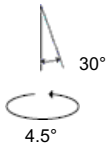

Melampo

Base in zama verniciata; stelo in alluminio verniciato; diffusore in raso di seta, supportato da materiale plastico.

Ecrù Grigio Alluminio Nero

● ● ●

HALO Tavolo

650° IP20

W	Dimensioni	Flusso Luminoso (lm)	Color	Code	Nome del prodotto
104W	H 58 cm	1640lm	●	0315020A	Melampo tavolo - Bronzo Ecrù
			●	0315010A	Melampo tavolo - Grigio alluminio
			●	0315030A	Melampo tavolo - Nero

HALO Terra

650° IP20

W	Dimensioni	Flusso Luminoso (lm)	Color	Code	Nome del prodotto
104W	H 137 cm	1640lm		0123020A	Melampo terra - Bronzo Ecrù
				0123010A	Melampo terra - Grigio alluminio

HALO Parete

650° IP20

W	Dimensioni	Flusso Luminoso (lm)	Color	Code	Nome del prodotto
46 W	H 35 cm	630lm		0720020A	Melampo parete - Bronzo Ecrù
				0721020A	Melampo parete - Bronzo Ecrù con interruttore
				0720010A	Melampo parete - Grigio alluminio
				0721010A	Melampo parete - Grigio alluminio con interruttore