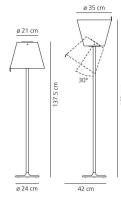

Melampo

Base in zama verniciata; stelo in alluminio verniciato; diffusore in raso di seta, supportato da materiale plastico.

Ecrù Grigio Alluminio Nero

● ● ●

HALO Tavolo

650° IP20

W	Dimensioni	Flusso Luminoso (lm)	Color	Code	Nome del prodotto
104W	H 58 cm	1640lm	●	0315020A	Melampo tavolo - Bronzo Ecrù
			●	0315010A	Melampo tavolo - Grigio alluminio
			●	0315030A	Melampo tavolo - Nero

HALO Terra

650° IP20

W	Dimensioni	Flusso Luminoso (lm)	Color	Code	Nome del prodotto
104W	H 137 cm	1640lm		0123020A	Melampo terra - Bronzo Ecrù
				0123010A	Melampo terra - Grigio alluminio

HALO Parete

650° IP20

W	Dimensioni	Flusso Luminoso (lm)	Color	Code	Nome del prodotto
46 W	H 35 cm	630lm		0720020A	Melampo parete - Bronzo Ecrù
				0721020A	Melampo parete - Bronzo Ecrù con interruttore
				0720010A	Melampo parete - Grigio alluminio
				0721010A	Melampo parete - Grigio alluminio con interruttore