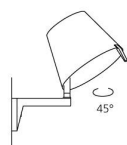

SCHEDA PRODOTTO

Melampo parete - Grigio alluminio con interruttore

DESIGN BY:

Adrien Gardère
2003

MATERIALI:

Alluminio, zama, raso di seta e materiale plastico

DESCRIZIONE:

Attacco parete in alluminio verniciato; diffusore in raso di seta, supportato da materiale plastico.

Diffusore orientabile in due diverse posizioni. Con interruttore on-off sul corpo lampada.

VERSIONE

CODICE PRODOTTO

0721010A

Emissione

Dimmable

SCHEDA TECNICA

CARATTERISTICHE

Nome del prodotto:	Melampo parete - Grigio alluminio con interruttore
Codice articolo:	0721010A
Colore:	Grigio alluminio
Materiale:	Alluminio, zama, raso di seta e materiale plastico
Serie:	Design
Ambiente di utilizzo:	Interni
Area di utilizzo:	Hospitality Hotel, Hospitality Ristoranti, Residenze Private

OTTICHE

Emissione: Diffusa E Diretta, indiretta

DIMENSIONI

Larghezza:	cm 30
Altezza:	cm 35
Diametro:	cm 23
Diametro base:	cm 10.5
Inclinazione:	30
Rotazione:	4.5
Resistenza all'impatto:	N/D
Prova del filo incandescente:	650 °

LAMPADINE NON FORNITE

☐	Categoria:	HALO
	Numero:	1
	Watt:	42W
	Attacco:	E14
	Flusso Luminoso (lm):	630lm
	Temperatura Colore (K):	2800K

LUMINAIR

Watt:	46 W
Tensione di alimentazione:	220V-240V

MISURE

COLORE