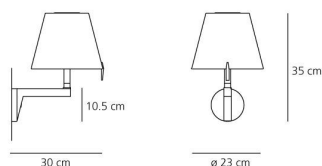

SCHEDA PRODOTTO

Melampo parete - Grigio alluminio con interruttore

DESIGN BY:

Adrien Gardère
2003

MATERIALI:

Alluminio, zama, raso di seta e materiale plastico

DESCRIZIONE:

Attacco parete in alluminio verniciato; diffusore in raso di seta, supportato da materiale plastico.

Diffusore orientabile in due diverse posizioni. Con interruttore on-off sul corpo lampada.

VERSIONE

CODICE PRODOTTO

0721010A

Emissione

Dimmable

SCHEDA TECNICA

CARATTERISTICHE

Nome del prodotto:	Melampo parete - Grigio alluminio con interruttore
Codice articolo:	0721010A
Colore:	Grigio alluminio
Materiale:	Alluminio, zama, raso di seta e materiale plastico
Serie:	Design
Ambiente di utilizzo:	Interni
Area di utilizzo:	Hospitality Hotel, Hospitality Ristoranti, Residenze Private

OTTICHE

Emissione: Diffusa E Diretta, indiretta

DIMENSIONI

Larghezza:	cm 30
Altezza:	cm 35
Diametro:	cm 23
Diametro base:	cm 10.5
Inclinazione:	30
Rotazione:	4.5
Resistenza all'impatto:	N/D
Prova del filo incandescente:	650 °

LAMPADINE NON FORNITE

☐	Categoria:	HALO
	Numero:	1
	Watt:	42W
	Attacco:	E14
	Flusso Luminoso (lm):	630lm
	Temperatura Colore (K):	2800K

LUMINAIR

Watt:	46 W
Tensione di alimentazione:	220V-240V

MISURE

COLORE