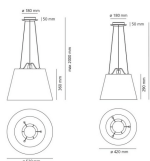

SCHEMA PRODOTTO

Tolomeo Sospensione Mega

Struttura in alluminio e metacrilato trasparente stampato ad iniezione; diffusore in carta pergamena supportato da materiale plastico. Codice riferito solo al corpo lampada, per la scelta del diffusore consultare la sezione "Accessori".

Alluminio Nero

LED Qa60 Dimmable

     N/D° IPIP20

W	Peso	Flusso Luminoso (lm)	Color	Code	Nome del prodotto
105W			<input type="radio"/>	0782010A	Tolomeo Mega sospensione - Corpo lampada - Alluminio
			<input type="radio"/>	0782030A	Tolomeo Mega sospensione - Corpo lampada - Nero