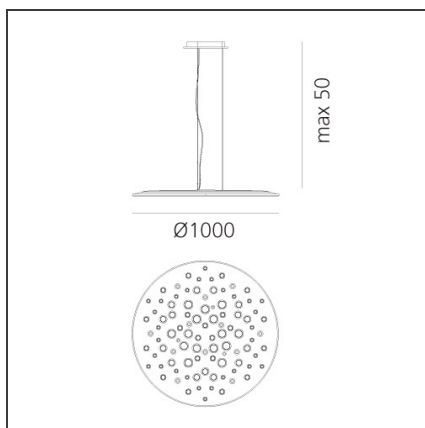

Silent Field 2.0 - Diretta + Indiretta - 3000K - Bianco

IP20

DESIGN BY

Carlotta de Bevilacqua, Laura Pessoni

DISEGNI TECNICI

CARATTERISTICHE

Codice articolo:	1013020A	Serie:	Design, Indoor, 2018 Artemide Collection
Colore:	Bianco		
Installazione:	Sospensione		
Ambiente di utilizzo:	Interni		

DIMENSIONI

SORGENTI INCLUSE

Categoria:	LED	Temperatura Colore (K):	3000K
Numero:	1		
Watt:	48W		
Tipologia:	0		
Class:	A		
Categoria:	LED	Temperatura Colore (K):	3000K
Numero:	1		
Watt:	30W		
Tipologia:	0		
Class:	A		

LUMINAIRE

Watt :	48w + 30W	Flusso luminoso emesso (lm):	2000lm + 3000lm
		CCT:	3000K
		CRI:	90