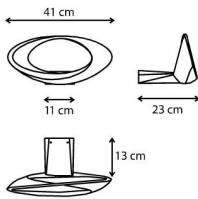

Bianco
○

LED Sospensione

 750° IP20

Watt	Dimensioni	Flusso Luminoso (lm)	Color	Code	Nome del prodotto
44W	W 41 x L 9.5 cm	2641lm	○	1182W10A	Cabildo Sospensione LED 2700K Bianco
		2824lm	○	1182010A	Cabildo Sospensione LED 3000K Bianco

F CC ENEC PG 750° IP20

Watt	Dimensioni	Flusso Luminoso (lm)	Color	Code	Nome del prodotto
45W	H 183 x W 41 cm	2641lm	○	1180W10A	Cabildo Terra LED 2700K
		2824lm	○	1180010A	Cabildo Terra LED 3000K

LED Parete

F CC ENEC PG 750° IP20

Watt	Dimensioni	Flusso Luminoso (lm)	Color	Code	Nome del prodotto
28W	W 41 x L 20 cm	1997lm	○	1181W10A	Cabildo Wall LED 2700K
		2137lm	○	1181010A	Cabildo Wall LED 3000K

I Designer