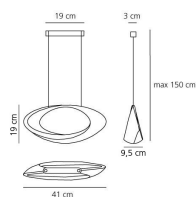

Bianco
○

LED Sospensione

 750° IP20

Watt	Dimensioni	Flusso Luminoso (lm)	Color	Code	Nome del prodotto
44W	W 41 x L 9.5 cm	2641lm	○	1182W10A	Cabildo Sospensione LED 2700K Bianco
		2824lm	○	1182010A	Cabildo Sospensione LED 3000K Bianco

F CC ENEC PG 750° IP20

Watt	Dimensioni	Flusso Luminoso (lm)	Color	Code	Nome del prodotto
45W	H 183 x W 41 cm	2641lm	○	1180W10A	Cabildo Terra LED 2700K
		2824lm	○	1180010A	Cabildo Terra LED 3000K

LED Parete

F CC ENEC PG 750° IP20

Watt	Dimensioni	Flusso Luminoso (lm)	Color	Code	Nome del prodotto
28W	W 41 x L 20 cm	1997lm	○	1181W10A	Cabildo Wall LED 2700K
		2137lm	○	1181010A	Cabildo Wall LED 3000K

I Designer