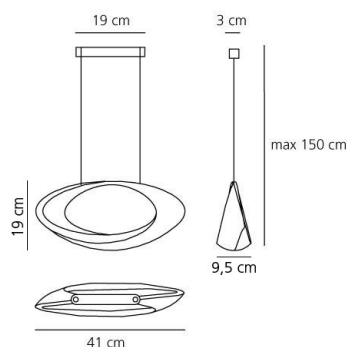

#### SCHEMA TECNICA

#### DIMENSIONI

Lunghezza: cm 9,5  
Larghezza: cm 41  
Altezza: cm 19  
Larghezza base: cm 3  
Altezza massima dal soffitto: cm 150  
Prova del filo incandescente: 750 °

#### MISURE