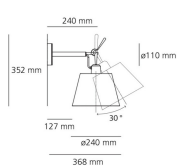

Tolomeo Parete diffusore

Braccio in alluminio lucidato; supporto parete in alluminio brillantato; diffusore in carta pergamena supportato da materiale plastico. Codice riferito solo al corpo lampada.

Alluminio

LED Qt26 Qt32 Solo corpo non dimmerabile

N/D° IPIP 20

W	Dimensioni	Flusso Luminoso (lm)	Color	Code	Nome del prodotto
46W	H 32.6 cm	630lm		1183010A	Tolomeo parete diffusore 18
100W	H 35.2 cm	1180lm		1184010A	Tolomeo parete diffusore 24
150W	H 40.6 cm	2870 lm		1186010A	Tolomeo Parete Diffusore 32 - Halo