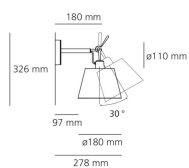

Tolomeo Parete diffusore

Braccio in alluminio lucidato; supporto parete in alluminio brillantato; diffusore in carta pergamena supportato da materiale plastico. Codice riferito solo al corpo lampada.

Alluminio

LED Qt26 Qt32 Solo corpo non dimmerabile

N/D° IPIP 20

W	Dimensioni	Flusso Luminoso (lm)	Color	Code	Nome del prodotto
46W	H 32.6 cm	630lm		1183010A	Tolomeo parete diffusore 18
100W	H 35.2 cm	1180lm		1184010A	Tolomeo parete diffusore 24
150W	H 40.6 cm	2870 lm		1186010A	Tolomeo Parete Diffusore 32 - Halo