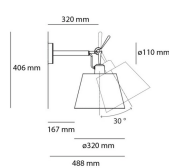

Tolomeo Parete diffusore

Braccio in alluminio lucidato; supporto parete in alluminio brillantato; diffusore in carta pergamena supportato da materiale plastico. Codice riferito solo al corpo lampada.

Alluminio

LED Qt26 Qt32 Solo corpo non dimmerabile

N/D° IPIP 20

W	Dimensioni	Flusso Luminoso (lm)	Color	Code	Nome del prodotto
46W	H 32.6 cm	630lm		1183010A	Tolomeo parete diffusore 18
100W	H 35.2 cm	1180lm		1184010A	Tolomeo parete diffusore 24
150W	H 40.6 cm	2870 lm		1186010A	Tolomeo Parete Diffusore 32 - Halo