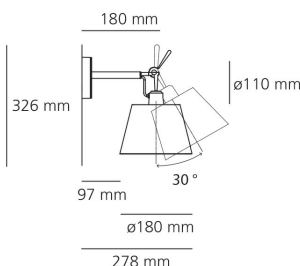

SCHEDA TECNICA

CARATTERISTICHE

Nome del prodotto:	Tolomeo parete diffusore 18
Codice articolo:	1183010A
Colore:	Alluminio
Materiale:	Alluminio, carta pergamena, materiale plastico
Serie:	Design

OTTICHE

Emissione:	Diretta
------------	---------

DIMENSIONI

Lunghezza:	cm 27.8
Altezza:	cm 32.6
Diametro:	cm 18
Diametro base:	cm 11
Rotazione:	30
Resistenza all'impatto:	N/D
Prova del filo incandescente:	N/D °

MISURE

COLORE

LAMPADINE NON FORNITE

	Categoria:	HALO
	Numero:	1
	Lbs:	Qt26
	Watt:	46W
	Attacco:	E14
	Tipo:	N/s
	Flusso Luminoso (lm):	630lm
	Color Rendering:	1a
	Temperatura Colore (K):	3000K