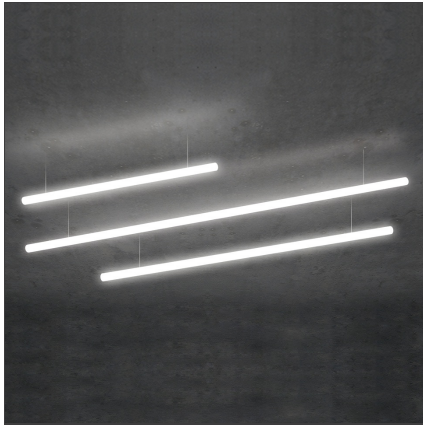

Alphabet of light linear 240 sospensione - App Compatible

IP20    Dimmerabile: 

DESIGN BY

BIG - Bjarke Ingels Group

DESCRIZIONE

Alphabet of light è un linguaggio di luce per comunicare in libertà, è un principio elementare che genera un sistema aperto. A partire da un abaco di essenziali elementi geometrici BIG disegna un nuovo font che si traduce in luce, un alfabeto con cui scrivere ed esprimere pensieri, uno strumento per modellare gli spazi. Alphabet of light permette di disegnare non solo con parole ma anche con segni grafici la luce nello spazio. Due elementi lineari di diverse lunghezze e due circolari si affiancano al sistema di lettere, numeri e simboli. L'elemento circolare, disponibile in due diametri, si scompone in moduli che consentono di unire gli elementi lineari secondo differenti angoli disegnando geometrie di volta in volta differenti. Questi semplici moduli base, dalle precise proporzioni geometriche, possono essere combinati tra loro costruendo infinite strutture di luce, essenziali o più complesse, lineari o curvilinee, definendo sospensioni che entrano nello spazio seguendo l'architettura o la funzionalità degli spazi. L'idea di BIG si combina alla competenza optoelettronica di Artemide per definire un principio costruttivo innovativo e restituire una luce continua e confortevole. È una presenza minima che racchiude un'altissima innovazione optoelettronica e meccanica brevettata.

DISEGNI TECNICI

CARATTERISTICHE

Codice articolo:	1208000APP	Materiale:	Metacrilato, alluminio
Colore:	Bianco	Serie:	Design
Installazione:	Sospensione	Emissione:	Diffusa
Ambiente di utilizzo:	Interni		

DIMENSIONI

Lunghezza:	cm 238	Prova del filo incandescente:	650
Altezza:	cm 5		
Altezza massima dal soffitto:	cm 150		

SORGENTI INCLUSE

Categoria:	LED	Temperatura Colore (K):	3000K
Numero:	4	Color Tolerance:	MacAdam 3SDCM
Watt:	14W	CRI:	80
Flusso luminoso emesso (lm):	2334lm	Efficacy:	167lm/W
Tipologia:	0	Service Life:	50000-L70
Class:	A		