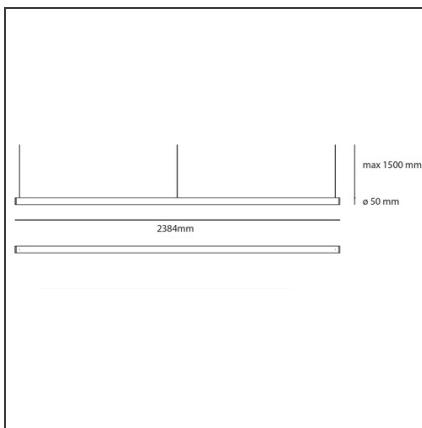

Alphabet of light linear 240 sospensione - App Compatible

IP20    Dimmerabile: 

DESIGN BY

BIG - Bjarke Ingels Group

DESCRIZIONE

Alphabet of light è un linguaggio di luce per comunicare in libertà, è un principio elementare che genera un sistema aperto. A partire da un abaco di essenziali elementi geometrici BIG disegna un nuovo font che si traduce in luce, un alfabeto con cui scrivere ed esprimere pensieri, uno strumento per modellare gli spazi. Alphabet of light permette di disegnare non solo con parole ma anche con segni grafici la luce nello spazio. Due elementi lineari di diverse lunghezze e due circolari si affiancano al sistema di lettere, numeri e simboli. L'elemento circolare, disponibile in due diametri, si scompone in moduli che consentono di unire gli elementi lineari secondo differenti angoli disegnando geometrie di volta in volta differenti. Questi semplici moduli base, dalle precise proporzioni geometriche, possono essere combinati tra loro costruendo infinite strutture di luce, essenziali o più complesse, lineari o curvilinee, definendo sospensioni che entrano nello spazio seguendo l'architettura o la funzionalità degli spazi. L'idea di BIG si combina alla competenza optoelettronica di Artemide per definire un principio costruttivo innovativo e restituire una luce continua e confortevole. È una presenza minima che racchiude un'altissima innovazione optoelettronica e meccanica brevettata.

DISEGNI TECNICI

CARATTERISTICHE

Codice articolo:	1208000APP	Materiale:	Metacrilato, alluminio
Colore:	Bianco	Serie:	Design
Installazione:	Sospensione	Emissione:	Diffusa
Ambiente di utilizzo:	Interni		

DIMENSIONI

Lunghezza:	cm 238	Prova del filo incandescente:	650
Altezza:	cm 5		
Altezza massima dal soffitto:	cm 150		

SORGENTI INCLUSE

Categoria:	LED	Temperatura Colore (K):	3000K
Numero:	4	Color Tolerance:	MacAdam 3SDCM
Watt:	14W	CRI:	80
Flusso luminoso emesso (lm):	2334lm	Efficacy:	167lm/W
Tipologia:	0	Service Life:	50000-L70
Class:	A		