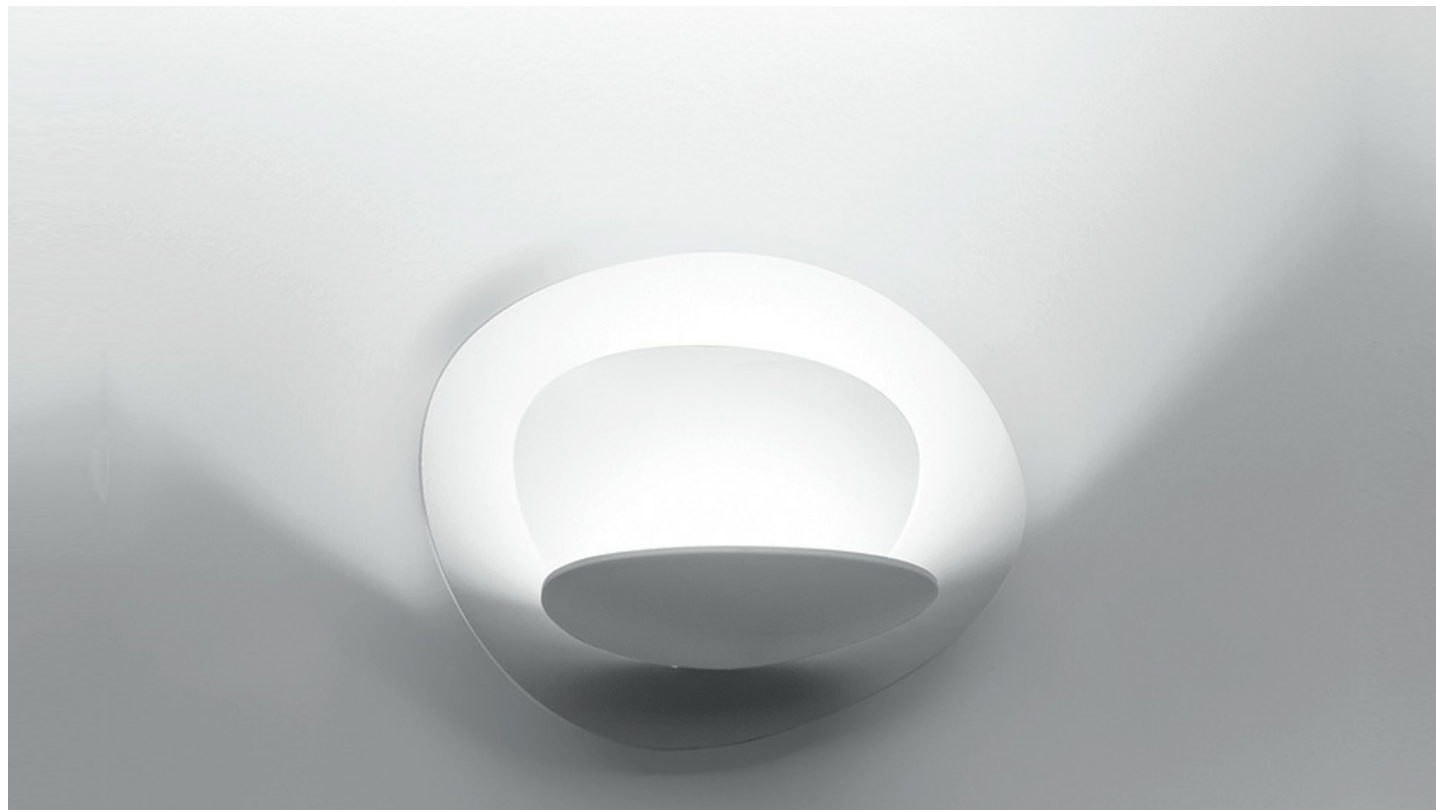

SCHEDA PRODOTTO

Pirce Parete

Lampada da parete in alluminio verniciato, estensione di gamma della serie Pirce.

Bianco

HALO

 650° IPIP 20

W	Dimensioni	Flusso Luminoso (lm)	Color	Code	Nome del prodotto
230W	37x22 cm		○	1240010A	Pirce parete