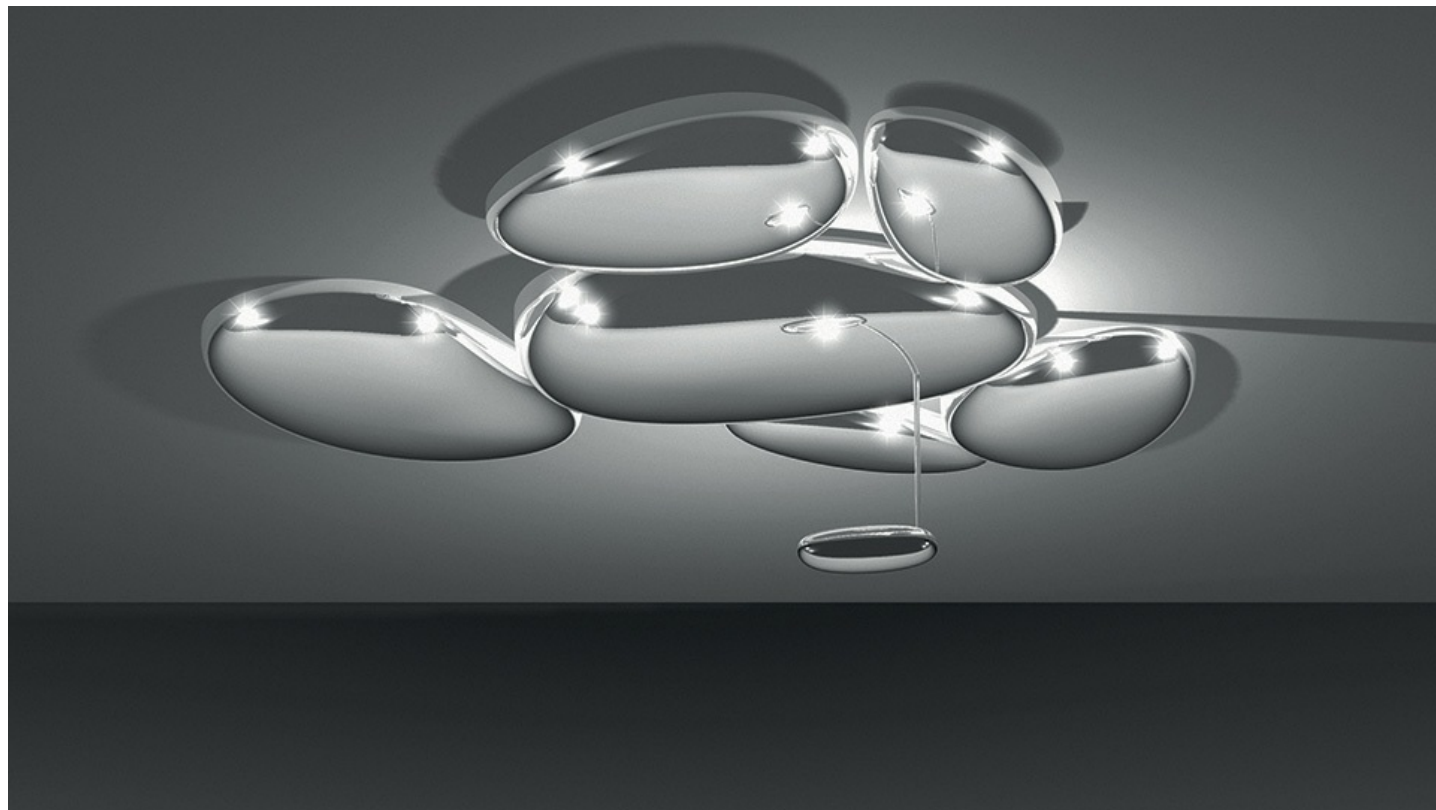

### Skydro

Lampada da soffitto, ulteriore sviluppo della serie Hydro. Una serie di ciottoli forma un cielo luminoso riflettente la luce che rimbalza sulle sue superfici biomorfiche. Corpi riflettenti in ABS stampato ad iniezione; corpo illuminante in pressofusione di alluminio; struttura portante in acciaio verniciato.

Cromo  
Lucido

LED Soffitto

960°C° IP20

W	Dimensioni	Flusso Luminoso (lm)	Color	Code	Nome del prodotto
29W	142x136 cm	1446lm		1245110A	Skydro soffitto - Led

Accessori

Code

NO IMAGE AVAILABLE	SKYDRO PLAFONE *	1234010A
NO IMAGE AVAILABLE	SKYDRO PLAFONE KIT MONTAGGIO MODULI	1235010A
NO IMAGE AVAILABLE	SKYDRO PLAFONE LED KIT CAVI COLLEG.	1246010A