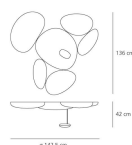

Cromo  
Lucido

LED Soffitto

960°C° IP20

W	Dimensioni	Flusso Luminoso (lm)	Color	Code	Nome del prodotto
29W	142x136 cm	1446lm		1245110A	Skydro soffitto - Led

Accessori

Code

NO IMAGE AVAILABLE	SKYDRO PLAFONE *	1234010A
NO IMAGE AVAILABLE	SKYDRO PLAFONE KIT MONTAGGIO MODULI	1235010A
NO IMAGE AVAILABLE	SKYDRO PLAFONE LED KIT CAVI COLLEG.	1246010A