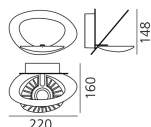

Pirce Micro Parete

Specificità: da un disco sottile si aprono volute fluttuanti, che ricadono morbidamente verso il basso, creando magici effetti di forma e luce.

Bianco Nero Oro

LED Dimmable

65° IP20

Watt	Dimensioni	Flusso Luminoso (lm)	Color	Code	Nome del prodotto
27W	16x22 cm	2586lm	<input type="radio"/>	1248W10A	Pirce micro parete bianco LED 2700K
29W	16x22 cm	2768lm	<input type="radio"/>	1248030A	Pirce micro parete nero LED 3000K
			<input type="radio"/>	1248020A	Pirce micro parete LED
			<input type="radio"/>	1248010A	Pirce micro parete bianco LED 3000K

Pirce Micro Parete LED	LED	luminaire
Power	27W	29W
Flux	3200lm	2768lm
CCT	3000K	3000K
CRI	90	
Color Tolerance	MacAdam 2SDCM	
Service Life		
Efficiency		
Efficacy		

I Designer

› Giuseppe Maurizio Scutellà