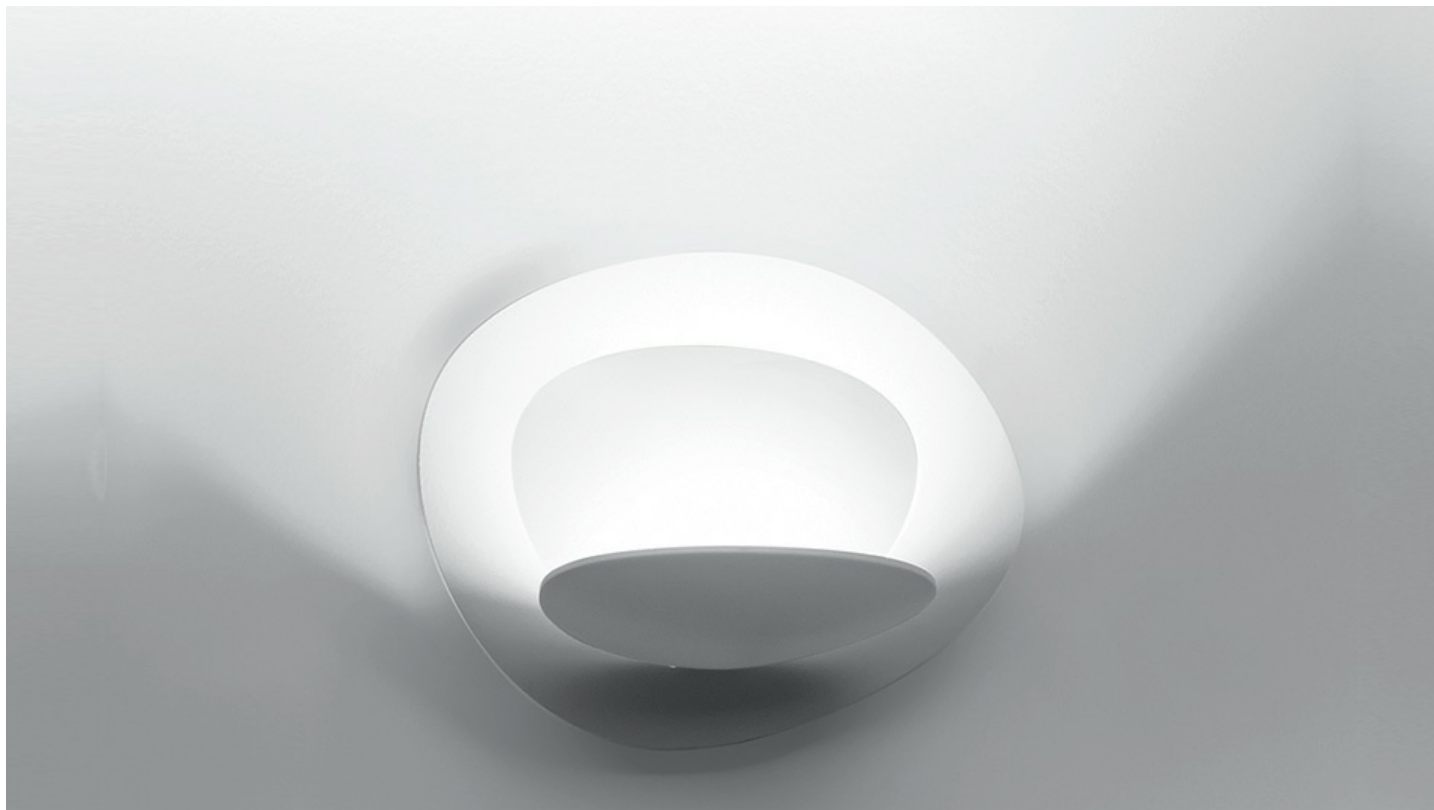

Pirce Micro Parete

Specificità: da un disco sottile si aprono volute fluttuanti, che ricadono morbidamente verso il basso, creando magici effetti di forma e luce.

Bianco Nero Oro

LED Dimmable

65° IP20

Watt	Dimensioni	Flusso Luminoso (lm)	Color	Code	Nome del prodotto
27W	16x22 cm	2586lm	<input type="radio"/>	1248W10A	Pirce micro parete bianco LED 2700K
29W	16x22 cm	2768lm	<input type="radio"/>	1248030A	Pirce micro parete nero LED 3000K
			<input type="radio"/>	1248020A	Pirce micro parete LED
			<input type="radio"/>	1248010A	Pirce micro parete bianco LED 3000K

Pirce Micro Parete LED	LED	luminaire
Power	27W	29W
Flux	3200lm	2768lm
CCT	3000K	3000K
CRI	90	
Color Tolerance	MacAdam 2SDCM	
Service Life		
Efficiency		
Efficacy		

I Designer

› Giuseppe Maurizio Scutellà