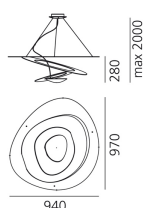

Pirce Sospensione

Lampada a sospensione in alluminio verniciato. Da un disco sottile si aprono volute fluttuanti, che ricadono morbidamente verso il basso, creando magici effetti di forma e luce.

Bianco   Nero   Oro
○   ●   ●

LED Sospensione

W	Dimensioni	Flusso Luminoso (lm)	Color	Code	Nome del prodotto
44W	97x94 cm	3097lm	○	1254W10A	Pirce Sospensione LED 2700K Bianco
		3313lm	○	1254110A	Pirce Sospensione LED 3000K Bianco
			●	1254130A	Pirce Sospensione LED 3000K Nero
			●	1254120A	Pirce Sospensione LED 3000K Oro

650° IP20