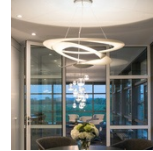

› Office WHW Hillebrand