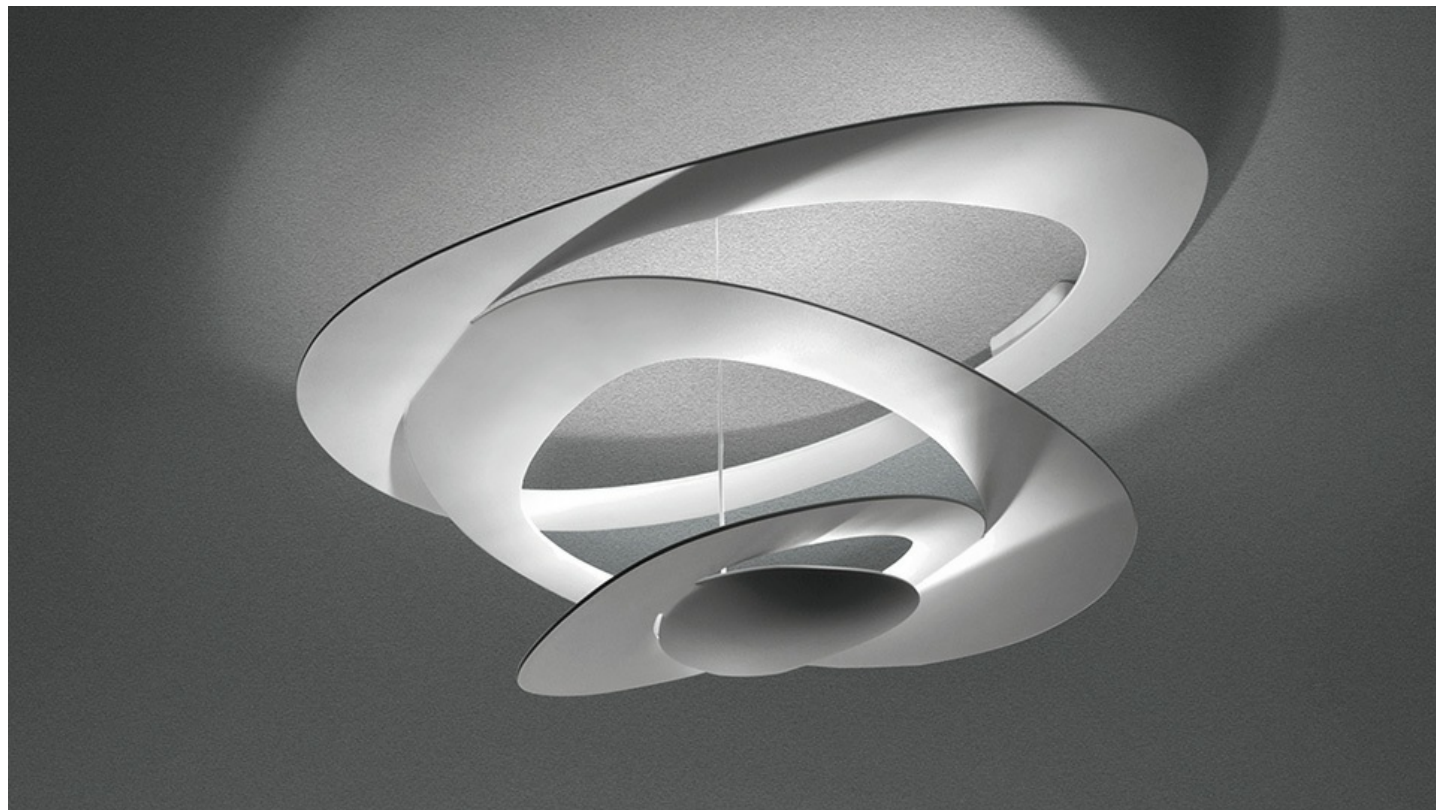

## SCHEMA PRODOTTO

### Pirce Mini Soffitto

Lampada da soffitto in alluminio verniciato. Da un disco sottile si aprono volute fluttuanti, che ricadono morbidamente verso il basso, creando magici effetti di forma e luce.

Bianco    Nero    Oro  
○    ●    ●

LED Undimmabile

650° IPIP 20

W	Dimensioni	Flusso Luminoso (lm)	CCT	Color	Code	Nome del prodotto
44W	H 36 cm	2882lm	3000K	○	1255110A	Pirce mini soffitto led
				●	1255130A	Pirce mini soffitto led
				●	1255120A	Pirce mini soffitto led