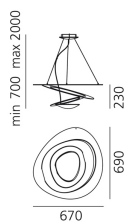

### Pirce Mini Sospensione

Lampada a sospensione in alluminio verniciato, ampliamento di gamma della serie Pirce. Da un disco sottile si aprono volute fluttuanti, che ricadono morbidamente verso il basso, creando magici effetti di forma e luce.

#### LED Sospensione

© CC V PC ENEC 650° IPIP 20

W	Dimensioni	Flusso Luminoso (lm)	CCT	Color	Code	Nome del prodotto
44W	69x67 cm	2882lm	3000K	○	1256110A	Pirce mini sospensione led
				●	1256130A	Pirce mini sospensione led
				●	1256120A	Pirce mini sospensione led