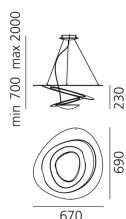

Pirce Mini Sospensione

Lampada a sospensione in alluminio verniciato, ampliamento di gamma della serie Pirce. Da un disco sottile si aprono volute fluttuanti, che ricadono morbidamente verso il basso, creando magici effetti di forma e luce.

Bianco Nero Oro
 ○ ● ●

LED Sospensione

 650° IP20

W	Dimensioni	Flusso Luminoso (lm)	Color	Code	Nome del prodotto
44W	69x67 cm	3097lm	○	1256W10A	Pirce Mini Sospensione LED 2700K Bianco
			○	1256110A	Pirce Mini Sospensione LED 3000K Bianco
		3313lm	●	1256130A	Pirce Mini Sospensione LED 3000K Nero
			●	1256120A	Pirce Mini Sospensione Led 3000K Oro