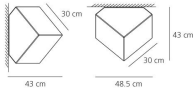

#### FLUO Tc-tse Sospensione

750°C° IP20

W	Dimensioni	Flusso Luminoso (lm)	Color	Code	Nome del prodotto
23W	H 40.5 cm	1500lm	○	1294010A	Edge 30 - sospensione

#### FLUO Tc-tse Parete/Soffitto

750°C° IP65

W	Dimensioni	Flusso Luminoso (lm)	Color	Code	Nome del prodotto
23W	H 4.3 cm	1500lm	○	1293010A	Edge 30 parete-soffitto