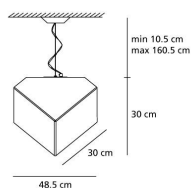

#### FLUO Tc-tse Sospensione

750°C° IP20

W	Dimensioni	Flusso Luminoso (lm)	Color	Code	Nome del prodotto
23W	H 40.5 cm	1500lm	○	1294010A	Edge 30 - sospensione