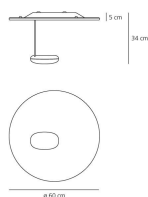

Droplet mini

Lampada da parete/soffitto, ampliamento di gamma della serie Droplet. Materiali: corpo luminoso in alluminio pressofuso; riflettore in alluminio stampato e verniciato.

Cromo Lucido /
Alluminio

LED Parete/Soffitto

960° IP20

W	Dimensioni	Flusso Luminoso (lm)	CCT	Color	Code	Nome del prodotto
35W	H 34 cm	2330lm	3000K	●	1471110A	Droplet mini parete-soffitto - Led

› Ross Lovegrove

Progetti

› Ramada Plaza