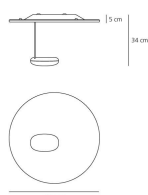

Droplet mini

Lampada da parete/soffitto, ampliamento di gamma della serie Droplet. Materiali: corpo luminoso in alluminio pressofuso; riflettore in alluminio stampato e verniciato.

Cromo Lucido /
Alluminio

LED Parete/Soffitto

     960° IP20

Watt	Dimensioni	Flusso Luminoso (lm)	Color	Code	Nome del prodotto
29W	H 34 cm	1168lm		1471W10A	Droplet Mini Parete/Soffitto LED 2700K
		1249lm		1471110A	Droplet Mini Parete/Soffitto LED 3000K