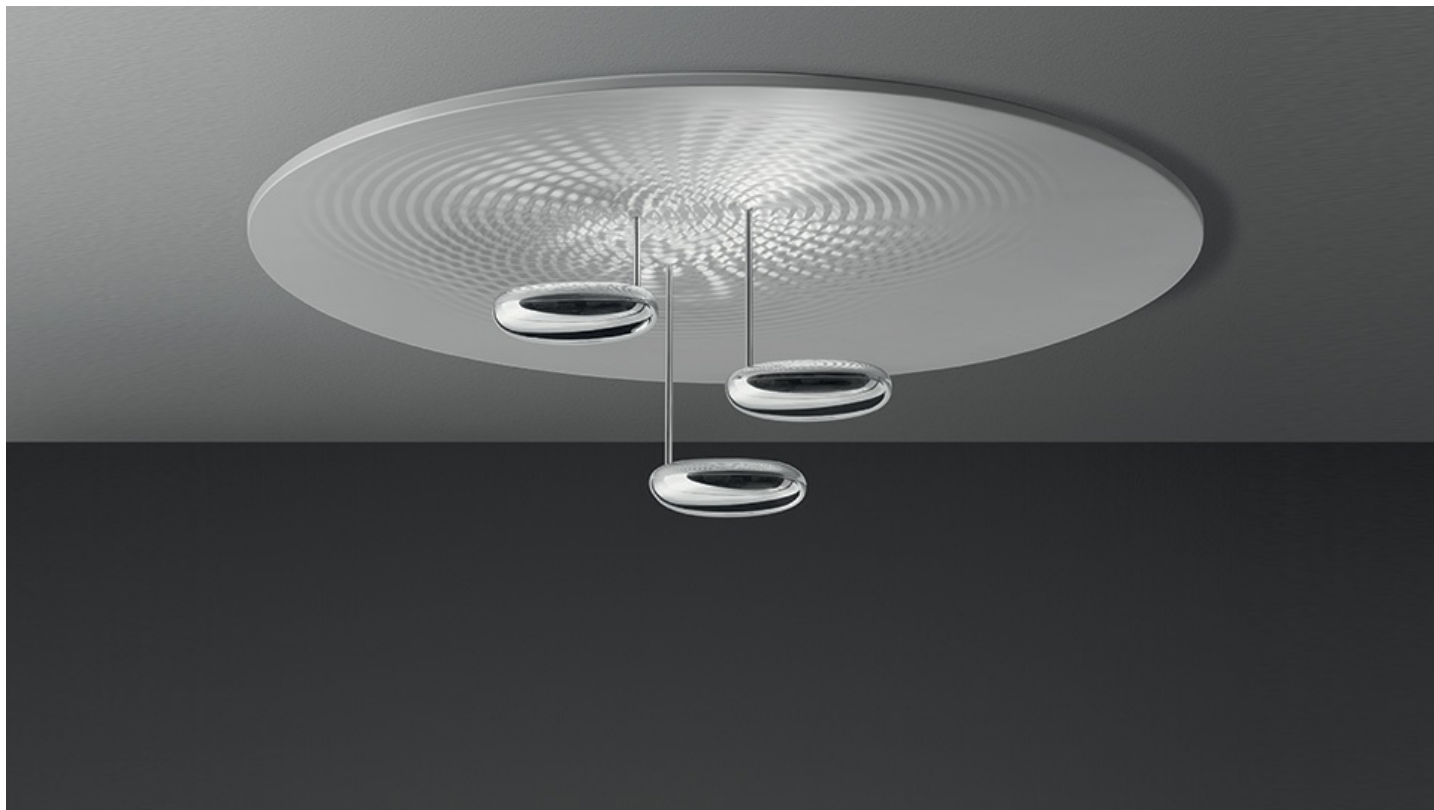

Droplet

“Droplet è una lampada che assomiglia a una pozza di alluminio liquido che riflette tre ciotoli chiari. È stata creata totalmente in digitale e sembra congelare nel tempo le increspature che si incrociano per definire le zone di riflessione, agendo come una forma di liquido dicroico”. Materiali: corpi luminosi in alluminio pressofuso; riflettore in alluminio stampato e verniciato.

Cromo Lucido /
Alluminio

LED Sospensione

960° IP20

W	Dimensioni	Flusso Luminoso (lm)	CCT	Color	Code	Nome del prodotto
3x29W	H 50 cm	3x2330lm	3000K		1475110A	Droplet sospensione Led

LED Soffitto

W	Dimensioni	Flusso Luminoso (lm)	CCT	Color	Code	Nome del prodotto
3x29W	H 32 cm	3x2330lm	3000K		1474110A	Droplet soffitto Led