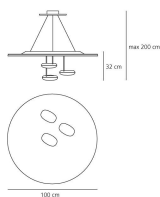

Cromo Lucido /
Alluminio

LED Sospensione

960° IP20

W	Dimensioni	Flusso Luminoso (lm)	CCT	Color	Code	Nome del prodotto
3x29W	H 50 cm	3x2330lm	3000K		1475110A	Droplet sospensione Led

LED Soffitto

W	Dimensioni	Flusso Luminoso (lm)	CCT	Color	Code	Nome del prodotto
3x29W	H 32 cm	3x2330lm	3000K		1474110A	Droplet soffitto Led