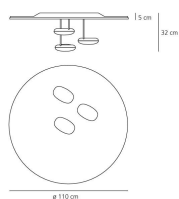

Cromo Lucido /
Alluminio

LED Sospensione

960° IP20

W	Dimensioni	Flusso Luminoso (lm)	CCT	Color	Code	Nome del prodotto
3x29W	H 50 cm	3x2330lm	3000K		1475110A	Droplet sospensione Led

LED Soffitto

W	Dimensioni	Flusso Luminoso (lm)	CCT	Color	Code	Nome del prodotto
3x29W	H 32 cm	3x2330lm	3000K		1474110A	Droplet soffitto Led