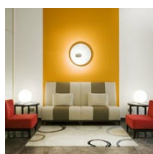

Progetti

› Ramada Plaza