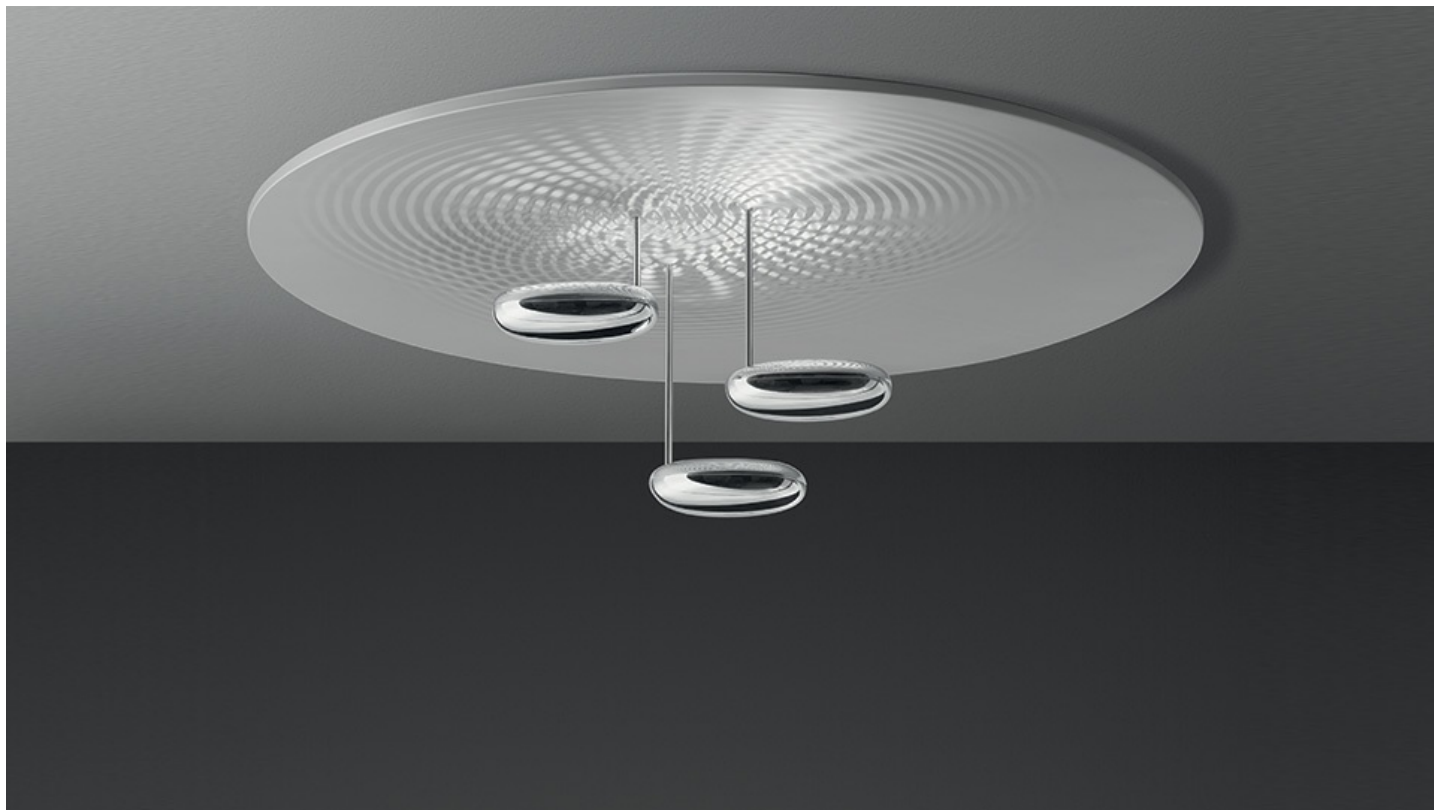

Droplet

“Droplet è una lampada che assomiglia a una pozza di alluminio liquido che riflette tre ciotoli chiari. È stata creata totalmente in digitale e sembra congelare nel tempo le increspature che si incrociano per definire le zone di riflessione, agendo come una forma di liquido dicroico”. Materiali: corpi luminosi in alluminio pressofuso; riflettore in alluminio stampato e verniciato.

Cromo Lucido /
Alluminio

LED Sospensione

960° IP20

W	Dimensioni	Flusso Luminoso (lm)	Color	Code	Nome del prodotto
3x29W	H 50 cm	2820lm		1475110A	Droplet sospensione Led

W	Dimensioni	Flusso Luminoso (lm)	Color	Code	Nome del prodotto
3x29W	H 32 cm	3031lm	●	1474W10A	Droplet Soffitto LED 2700K
		3241lm	●	1474110A	Droplet Soffitto LED 3000K