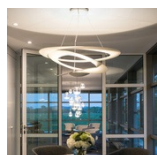

› Office WHW Hillebrand