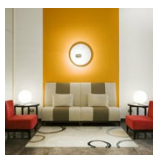

Progetti

› Ramada Plaza