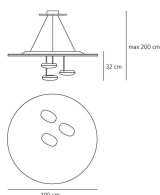

Cromo Lucido /
Alluminio

LED Sospensione

960° IP20

W	Dimensioni	Flusso Luminoso (lm)	Color	Code	Nome del prodotto
3x29W	H 50 cm	2820lm		1475110A	Droplet sospensione Led

W	Dimensioni	Flusso Luminoso (lm)	Color	Code	Nome del prodotto
3x29W	H 32 cm	3031lm	●	1474W10A	Droplet Soffitto LED 2700K
		3241lm	●	1474110A	Droplet Soffitto LED 3000K