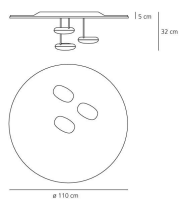

Cromo Lucido /
Alluminio

LED Sospensione

960° IP20

W	Dimensioni	Flusso Luminoso (lm)	Color	Code	Nome del prodotto
3x29W	H 50 cm	2820lm		1475110A	Droplet sospensione Led

W	Dimensioni	Flusso Luminoso (lm)	Color	Code	Nome del prodotto
3x29W	H 32 cm	3031lm	●	1474W10A	Droplet Soffitto LED 2700K
		3241lm	●	1474110A	Droplet Soffitto LED 3000K