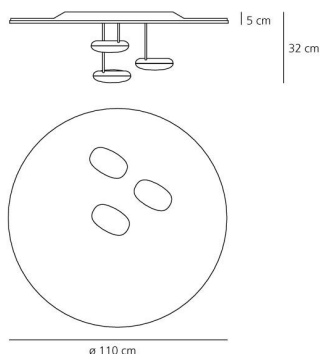

SCHEMA PRODOTTO

Droplet Soffitto LED 2700K

DESIGN BY:

Ross Lovegrove
2011

MATERIALI:

Alluminio, acciaio

DESCRIZIONE:

"Droplet è una lampada che assomiglia a una pozza di alluminio liquido che riflette tre ciotoli chiari. È stata creata totalmente in digitale e sembra congelare nel tempo le increspature che si incrociano per definire le zone di riflessione, agendo come una forma di liquido diecrico". Materiali: corpi luminosi in alluminio pressofuso; riflettore in alluminio stampato e verniciato.

VERSIONE

LED

Cromo lucido / Alluminio

CODICE PRODOTTO

1474W10A

Emissione

IP20

Dimmable

SCHEMA TECNICA

CARATTERISTICHE

Nome del prodotto: Droplet Soffitto LED 2700K
Codice articolo: 1474W10A
Colore: Cromo lucido / Alluminio
Materiale: Alluminio, acciaio
Serie: Design, Hydro
Ambiente di utilizzo: Interni

OTTICHE

Emissione: Indiretta

DIMENSIONI

Altezza: cm 32
Diametro: cm 110
Resistenza all'impatto: N/D
Prova del filo incandescente: 960 °

LAMPADINE INCLUSE

Categoria: LED COB
Numero: 3
Watt: 29W
Temperatura Colore (K): 2700K
Classe: A

LUMINAIR

Watt: 3x29W
Tensione di alimentazione: 220V-240V
Flusso Luminoso (lm): 3031lm
CCT: 2700K
CRI: 90

MISURE

COLORE