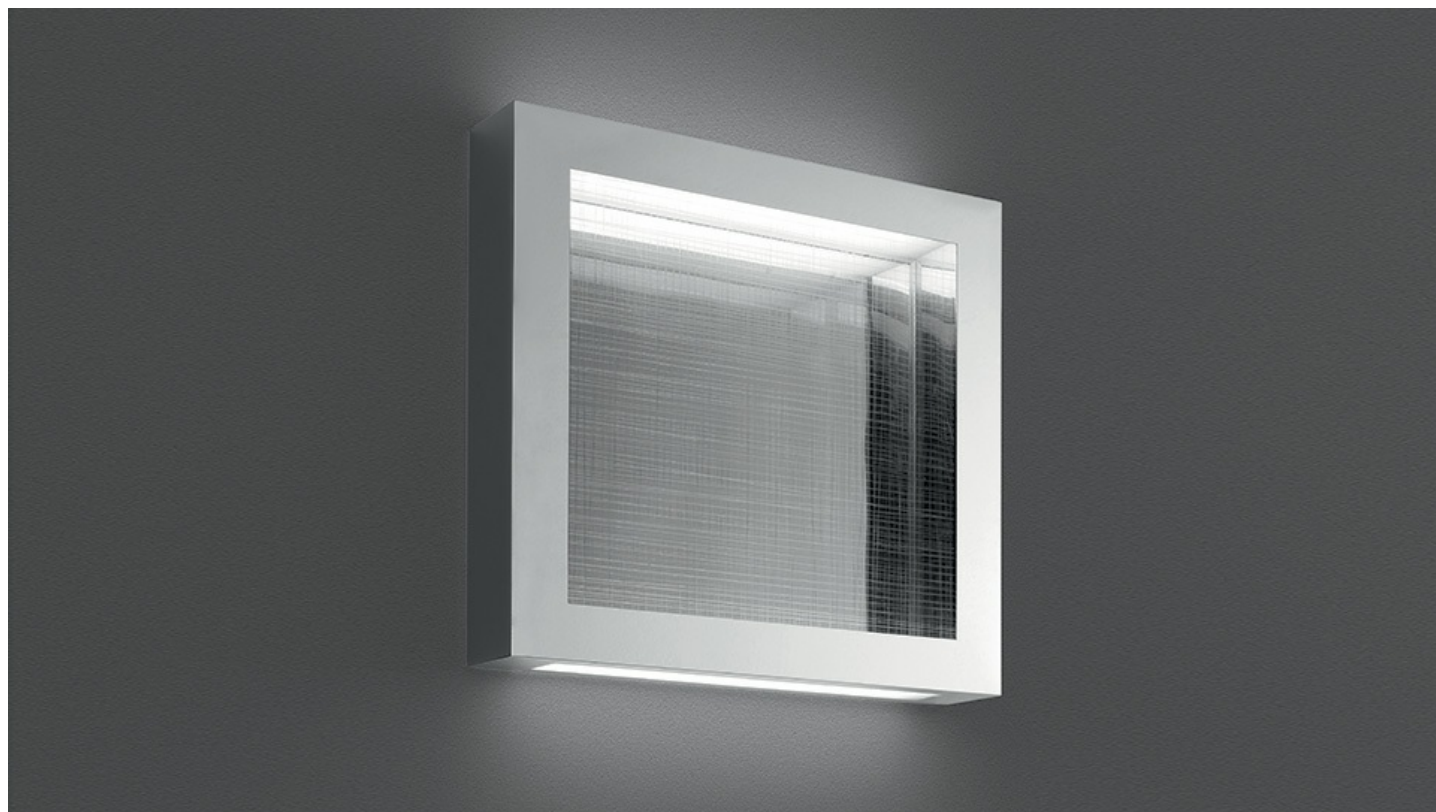

### Altrove Parete/soffitto LED

Alluminio

LED

Watt	Dimensioni	Flusso Luminoso (lm)	Color	Code	Nome del prodotto
28W	W 60 x L 60 cm	2000 lm	●	1538110A	Altrove Parete/soffitto LED - 600
80W	W 100 x L 100 cm	1250lm	●	1352150A	Altrove Parete/soffitto LED RGB - 1000