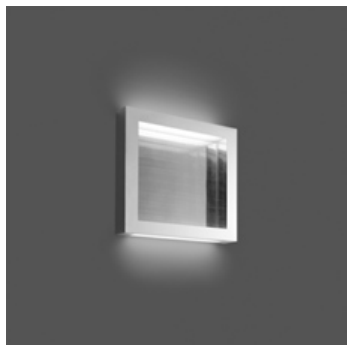

SCHEMA PRODOTTO

Altrove Parete/soffitto LED - 600

**DESIGN BY:**

Carlotta de Bevilacqua

MATERIALI:

Metacrilato, alluminio

DESCRIZIONE:

VERSIONE

LED

Alluminio

CODICE PRODOTTO

1538110A

Emissione**Dimmable****SCHEMA TECNICA****CARATTERISTICHE**

Nome del prodotto:	Altrove Parete/soffitto LED - 600
Codice articolo:	1538110A
Colore:	Alluminio
Materiale:	Metacrilato, alluminio
Serie:	Design
Ambiente di utilizzo:	Interni

DIMENSIONI

Lunghezza:	cm 60
Larghezza:	cm 60
Altezza:	cm 8

LAMPADINE INCLUSE

Categoria:	LED
Numero:	1
Watt:	28W
Temperatura Colore (K):	3000K
Classe:	A

LUMINAIR

Watt:	28W
Flusso Luminoso (lm):	2000 lm
CCT:	3000 K
CRI:	90

MISURE

60 cm

COLORE