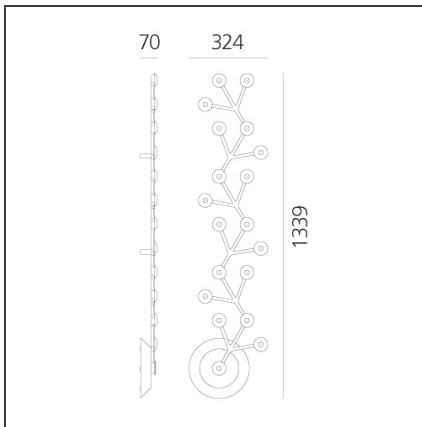

## Led Net Lineare 125 - Soffitto - App Compatible

IP20     

Dimmerabile: +  -

### DISEGNI TECNICI

### DIMENSIONI

<b>Lunghezza:</b>	cm 125
<b>Profondità:</b>	cm 7