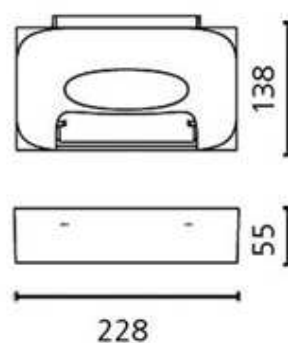

CARATTERISTICHE

Nome del prodotto:	Melete parete Bianco
Codice articolo:	1634010A
Colore:	Bianco
Materiale:	Alluminio pressofuso verniciato
Serie:	Design
Ambiente di utilizzo:	Interni
Area di utilizzo:	

OTTICHE

Emissione:	Diretta,indiretta

DIMENSIONI

Lunghezza:	cm 22.8
Larghezza:	cm 13.8
Altezza:	cm 5.5

LAMPADINE INCLUSE

-----	Categoria:	HALO
	Numero:	1
	Lbs:	Qt-de12
	Watt:	160
	Attacco:	R7s
	Tipo:	Hdg
	Flusso Luminoso (lm):	3300
	Color Rendering:	1a
	Temperatura Colore (K):	2950
	Durata (h):	2000

ELETTRICHE

Tensione di alimentazione:	220V-240V

MISURE

COLORE