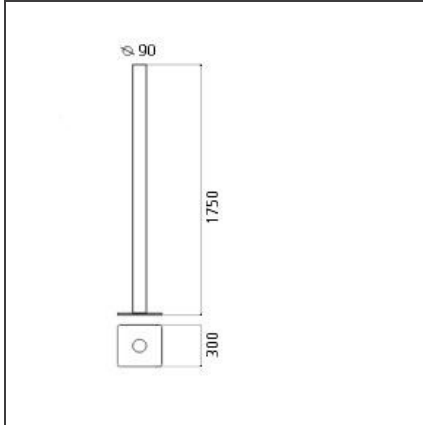

DISEGNI TECNICI

CARATTERISTICHE

Codice articolo:	1640020APP	Materiale:	Alluminio, acciaio
Colore:	Bianco	Serie:	Design
Installazione:	Terra	Area di utilizzo:	Hospitality, null, Residential
Ambiente di utilizzo:	Interni	Emissione:	Indiretta

DIMENSIONI

Altezza:	cm 175	Resistenza all'impatto:	N.D.
Lunghezza base:	cm 30	Prova del filo incandescente:	750
Larghezza base:	cm 30		

SORGENTI INCLUSE

Categoria:	LED	Temperatura Colore (K):	3000K
Numero:	1	Color Tolerance:	MacAdam 2SDCM
Watt:	36.36W	CRI:	90
Flusso luminoso emesso (lm):	3899lm	Efficacy:	107lm/W
Tipologia:	0	Service Life:	50000-L70
Class:	A		

LUMINAIRE

Watt :	45W	Flusso luminoso emesso (lm):	3564lm
Tensione di alimentazione:	220-240V	CCT:	3000K
		Efficiency:	88%
		Efficacy:	79.20lm/W
		CRI:	90
		Dimmer Typology:	Microswitch Dimmer