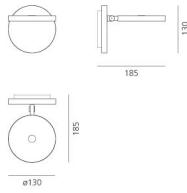

Demetra Faretto

Con regolatore d'intensità luminosa, microswitch dimmer.

Bianco Grigio Antracite Nero Titanio

○ ● ● ●

LED Parete

▼ CE     750° IP20

Watt	Dimensioni	Flusso Luminoso (lm)	Color	Code	Nome del prodotto
8W	H 13 cm	360lm	○	1731W20A	Demetra Faretto LED 2700K Bianco
			●	1731W10A	Demetra Faretto LED 2700K grigio antracite
			●	1731W40A	Demetra Faretto LED 2700K nero
		385lm	○	1731020A	Demetra Faretto LED 3000K Bianco
			●	1731010A	Demetra Spotlight LED 3000K grigio antracite
			●	1731040A	Demetra Faretto LED 3000K nero
9W	H 13 cm	360lm	○	1730W20A	Demetra Faretto LED 2700K bianco con interruttore
			●	1730W10A	Demetra Faretto LED 2700K grigio antracite con interruttore
			●	1730W40A	Demetra Faretto LED 2700K nero con interruttore
		385lm	○	1730020A	Demetra Faretto LED 3000K bianco con interruttore
			●	1730010A	Demetra Faretto LED 3000K grigio antracite con interruttore
			●	1730040A	Demetra Faretto LED 3000K nero con interruttore
			●	1730030A	Demetra Faretto LED 3000K titanio con interruttore